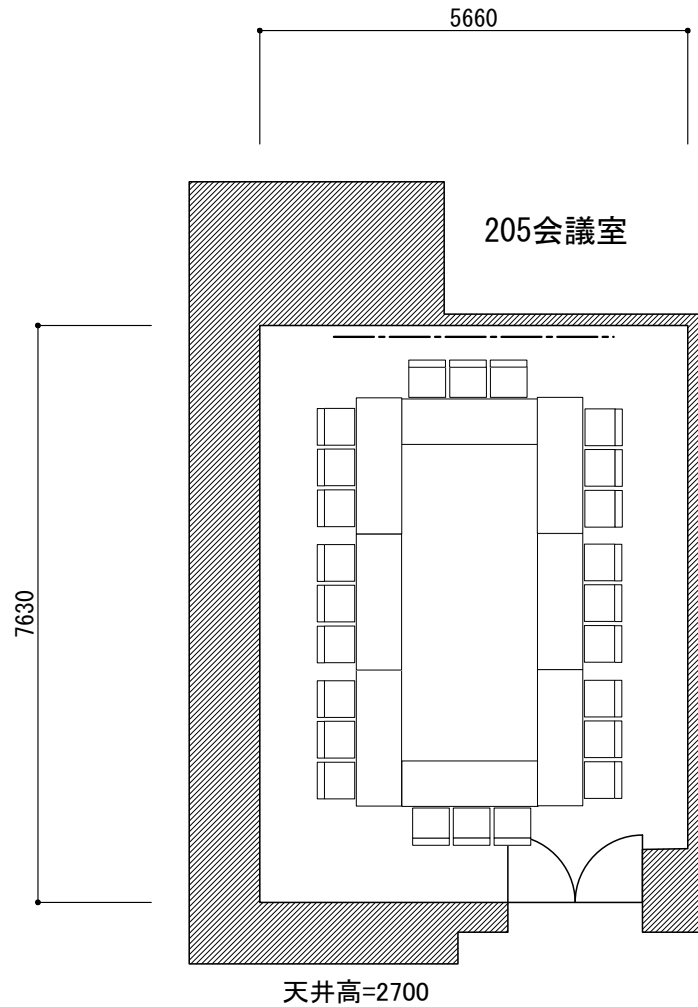

縮尺A4:(S=1/100)

控室・口ノ字24席例

8740

103会議室

□□□=2700

控室・島型16席例

9000

106会議室

----- ピクチャーレール 耐荷重60Kg

# SAPPORO CONVENTION CENTER

縮尺A4: (S=1/100)

203・205会議室は現状渡し・現状戻しです

	ピクチャーレール	耐荷重60Kg
--	----------	---------