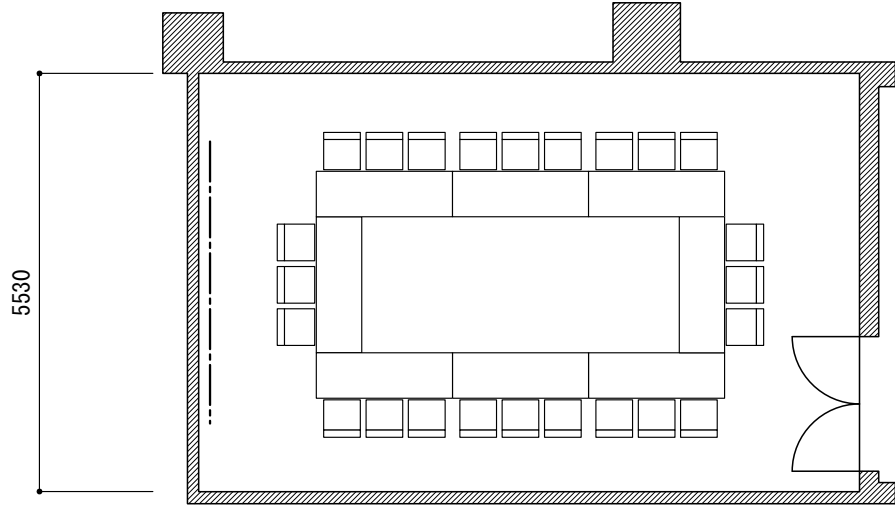

縮尺A4:(S=1/100)

控室・口ノ字24席例

8740

103会議室

□□□=2700

控室・島型16席例

9000

106会議室

----- ピクチャーレール 耐荷重60Kg

# SAPPORO CONVENTION CENTER

縮尺A4: (S=1/100)

203・205会議室は現状渡し・現状戻しです

	ピクチャーレール	耐荷重60Kg
--	----------	---------