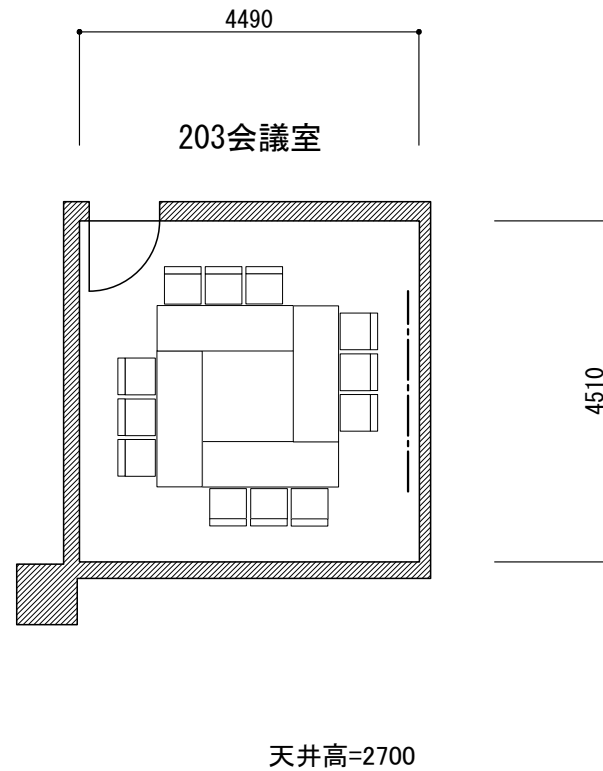

縮尺A4:(S=1/100)

控室・口ノ字24席例

8740

103会議室

□□□=2700

控室・島型16席例

9000

106会議室

----- ピクチャーレール 耐荷重60Kg

# SAPPORO CONVENTION CENTER

縮尺A4: (S=1/100)

203・205会議室は現状渡し・現状戻しです

	ピクチャーレール	耐荷重60Kg
--	----------	---------