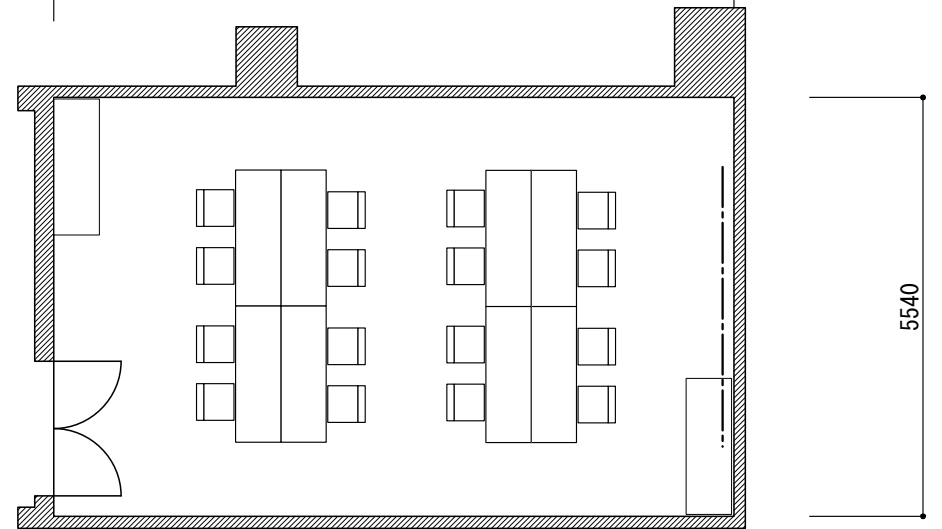

縮尺A4:(S=1/100)

控室・口ノ字24席例

8740

103会議室

□□□=2700

控室・島型16席例

9000

106会議室

----- ピクチャーレール 耐荷重60Kg

# SAPPORO CONVENTION CENTER

縮尺A4: (S=1/100)

203・205会議室は現状渡し・現状戻しです

	ピクチャーレール	耐荷重60Kg
--	----------	---------