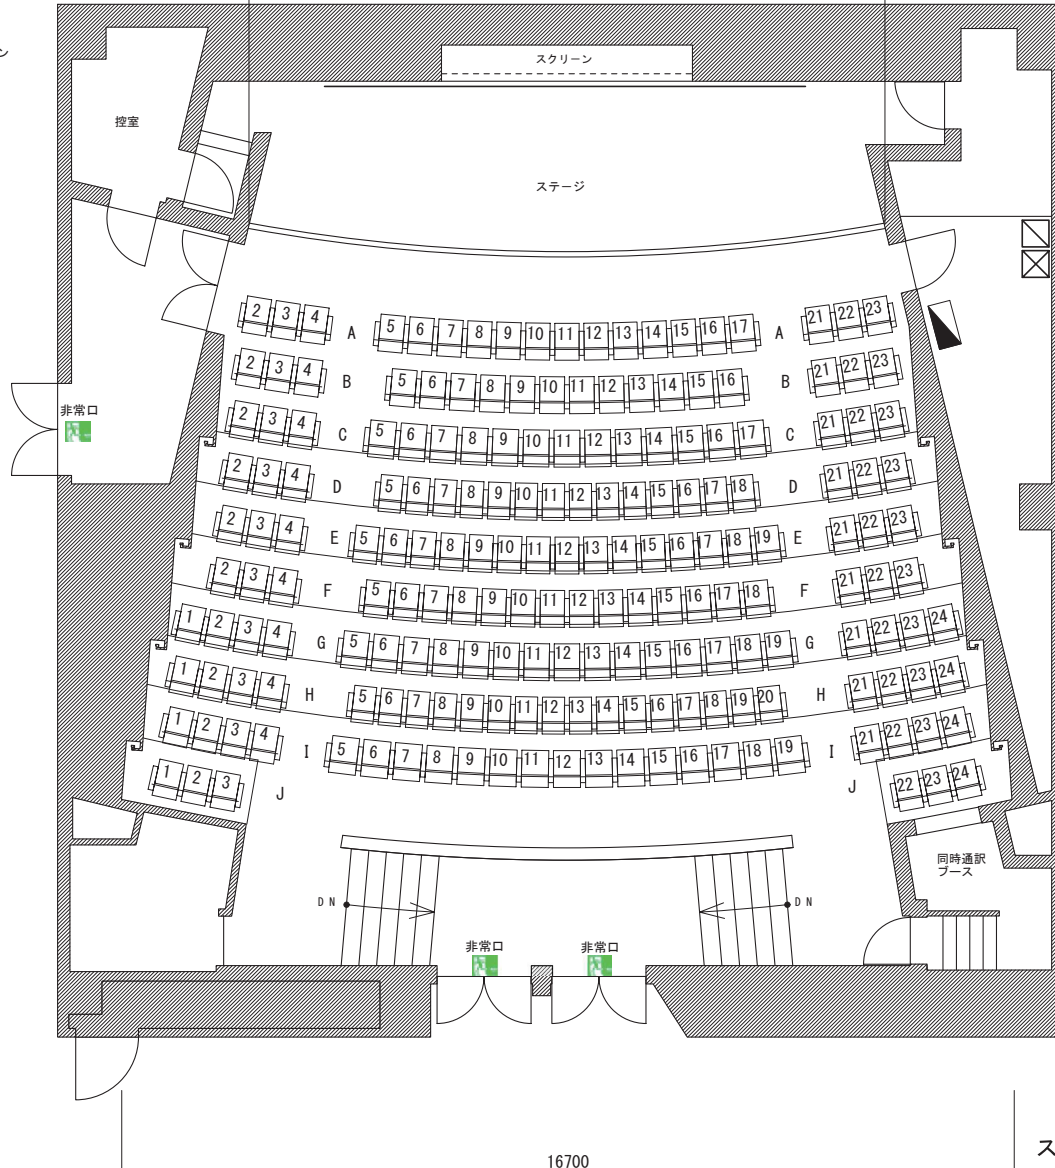

11900

3200

14350

ステージ天井高=4500

	美術パトン 耐荷重300Kg
	スクリーン 180インチ(4:3) スクリーン 180インチ(16:9) 同時使用不可
	音響操作卓 (W600×D600)
	映像操作卓 (W600×D600)
	電気分電盤