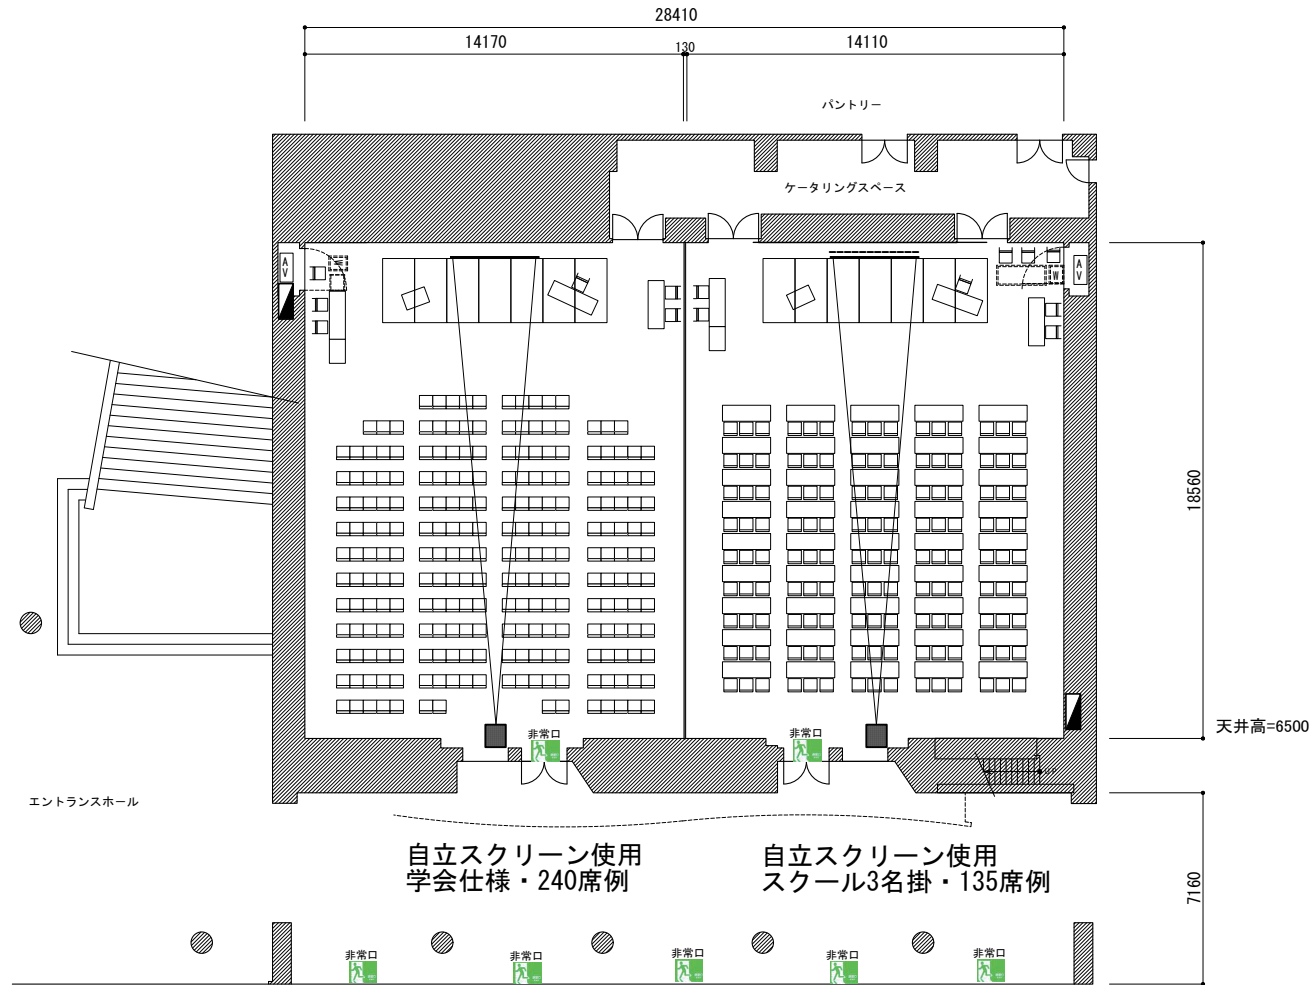

天井高=6500

	美術パトン 耐荷重300Kg
	照明パトン 耐荷重300Kg
	スクリーン 320インチ(16.9)
	スクリーン 150インチ(4.3)
	映像・音響接続盤(操作卓用)
	ミキサーワゴン卓 (W550×D700)
	操作卓 (W1850×D750)
	展示用電源盤

	美術パトン 耐荷重300Kg
	照明パトン 耐荷重300Kg
	スクリーン 320インチ(16.9)
	スクリーン 150インチ(4.3)
	映像・音響接続盤(操作卓用)
	ミキサーワゴン卓(W550×D700)
	操作卓(W1850×D750)
	展示用電源盤

	美術パト 耐荷重300Kg
	照明パト 耐荷重300Kg
	スクリーン 320インチ(16.9)
	スクリーン 150インチ(4.3)
	映像・音響接続盤(操作卓用)
	ミキサーワゴン卓(W550×D700)
	操作卓(W1850×D750)
	展示用電源盤

縮尺(S=1/200)

	美術パトン 耐荷重300kg
	照明パトン 耐荷重300kg
	スクリーン 320インチ (16.9)
	スクリーン 180インチ (4.3)
	映像・音響接続盤(線作専用)
	ミキサーワゴン座 (W550×D700)
	操作座 (W1850×D750)
	展示用電源盤