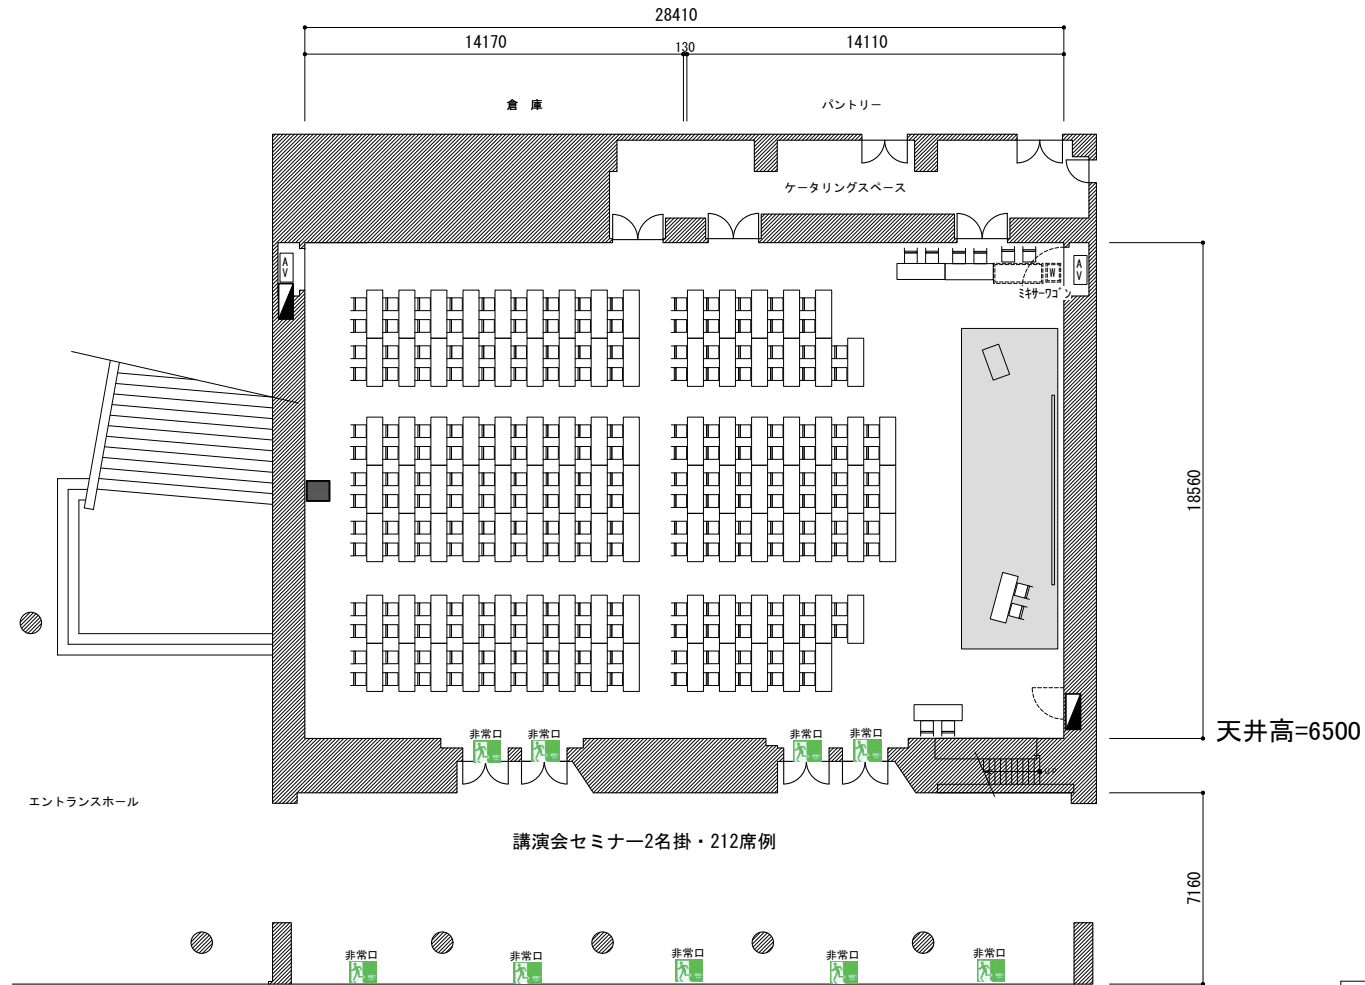

天井高=6500

	美術パトン 耐荷重300Kg
	照明パトン 耐荷重300Kg
	スクリーン 320インチ(16.9)
	スクリーン 150インチ(4.3)
	映像・音響接続盤(操作卓用)
	ミキサーワゴン卓 (W550×D700)
	操作卓 (W1850×D750)
	展示用電源盤

	美術パトン 耐荷重300Kg
	照明パトン 耐荷重300Kg
	スクリーン 320インチ(16.9)
	スクリーン 150インチ(4.3)
	映像・音響接続盤(操作卓用)
	ミキサーワゴン卓(W550×D700)
	操作卓(W1850×D750)
	展示用電源盤

	美術パト 耐荷重300Kg
	照明パト 耐荷重300Kg
	スクリーン 320インチ(16.9)
	スクリーン 150インチ(4.3)
	映像・音響接続盤(操作卓用)
	ミキサーワゴン卓(W550×D700)
	操作卓(W1850×D750)
	展示用電源盤

縮尺(S=1/200)

	美術パトン 耐荷重300kg
	照明パトン 耐荷重300kg
	スクリーン 320インチ (16.9)
	スクリーン 180インチ (4.3)
	映像・音響接続盤(線作専用)
	ミキサーワゴン座 (W550×D700)
	操作座 (W1850×D750)
	展示用電源盤