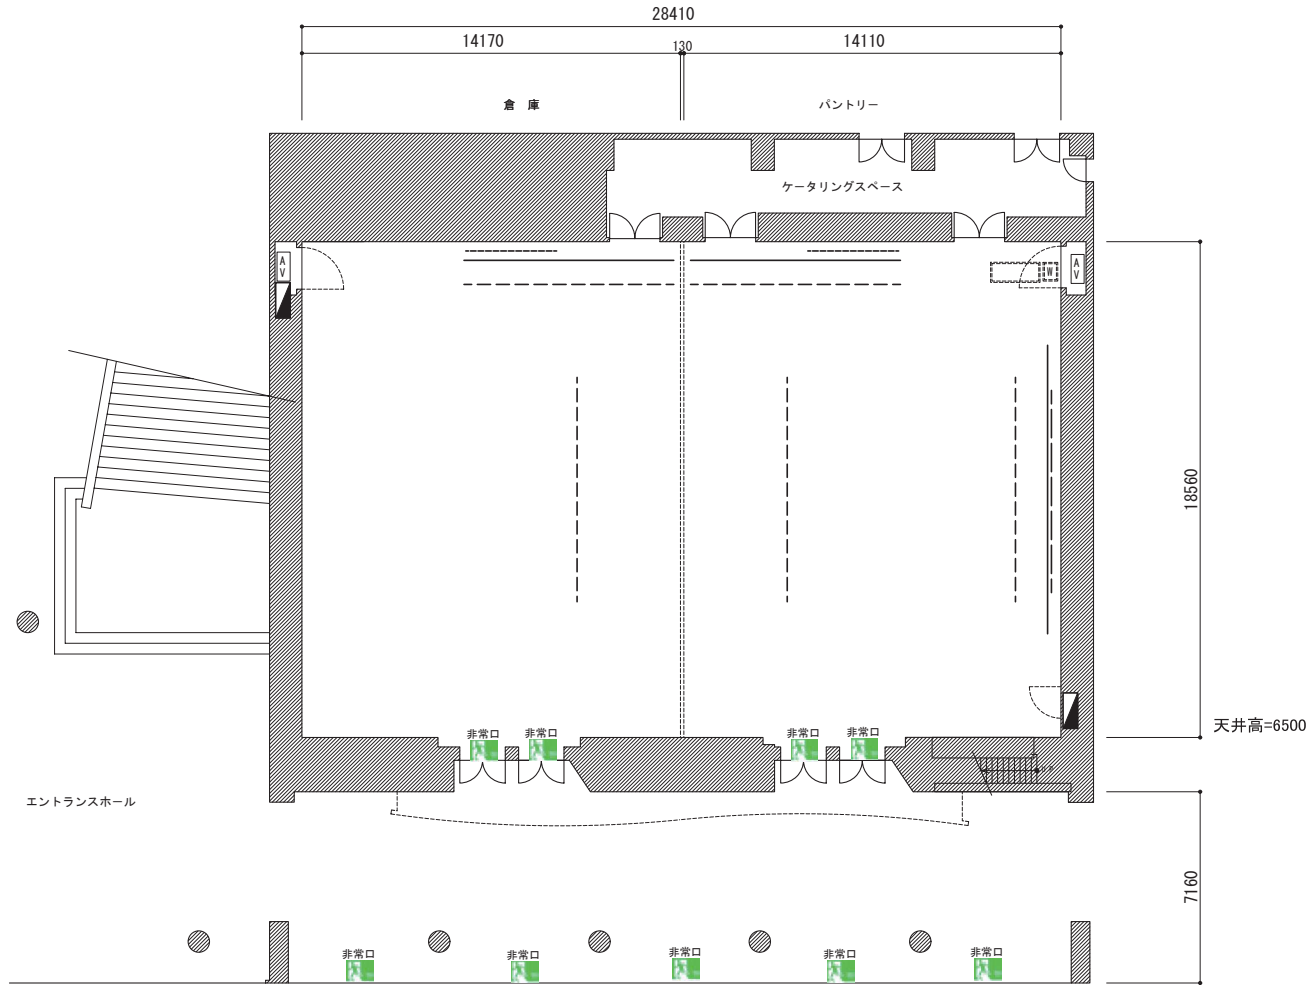

天井高=6500

	美術パトン 耐荷重300Kg
	照明パトン 耐荷重300Kg
	スクリーン 320インチ(16.9)
	スクリーン 150インチ(4.3)
	映像・音響接続盤(操作卓用)
	ミキサーワゴン卓 (W550×D700)
	操作卓 (W1850×D750)
	展示用電源盤

	美術パトン 耐荷重300Kg
	照明パトン 耐荷重300Kg
	スクリーン 320インチ(16.9)
	スクリーン 150インチ(4.3)
	映像・音響接続盤(操作卓用)
	ミキサーワゴン卓(W550×D700)
	操作卓(W1850×D750)
	展示用電源盤

	美術パト 耐荷重300Kg
	照明パト 耐荷重300Kg
	スクリーン 320インチ(16.9)
	スクリーン 150インチ(4.3)
	映像・音響接続盤(操作卓用)
	ミキサーワゴン卓(W550×D700)
	操作卓(W1850×D750)
	展示用電源盤

縮尺(S=1/200)

	美術パトン 耐荷重300kg
	照明パトン 耐荷重300kg
	スクリーン 320インチ (16.9)
	スクリーン 180インチ (4.3)
	映像・音響接続盤(線作専用)
	ミキサーワゴン座 (W550×D700)
	操作座 (W1850×D750)
	展示用電源盤