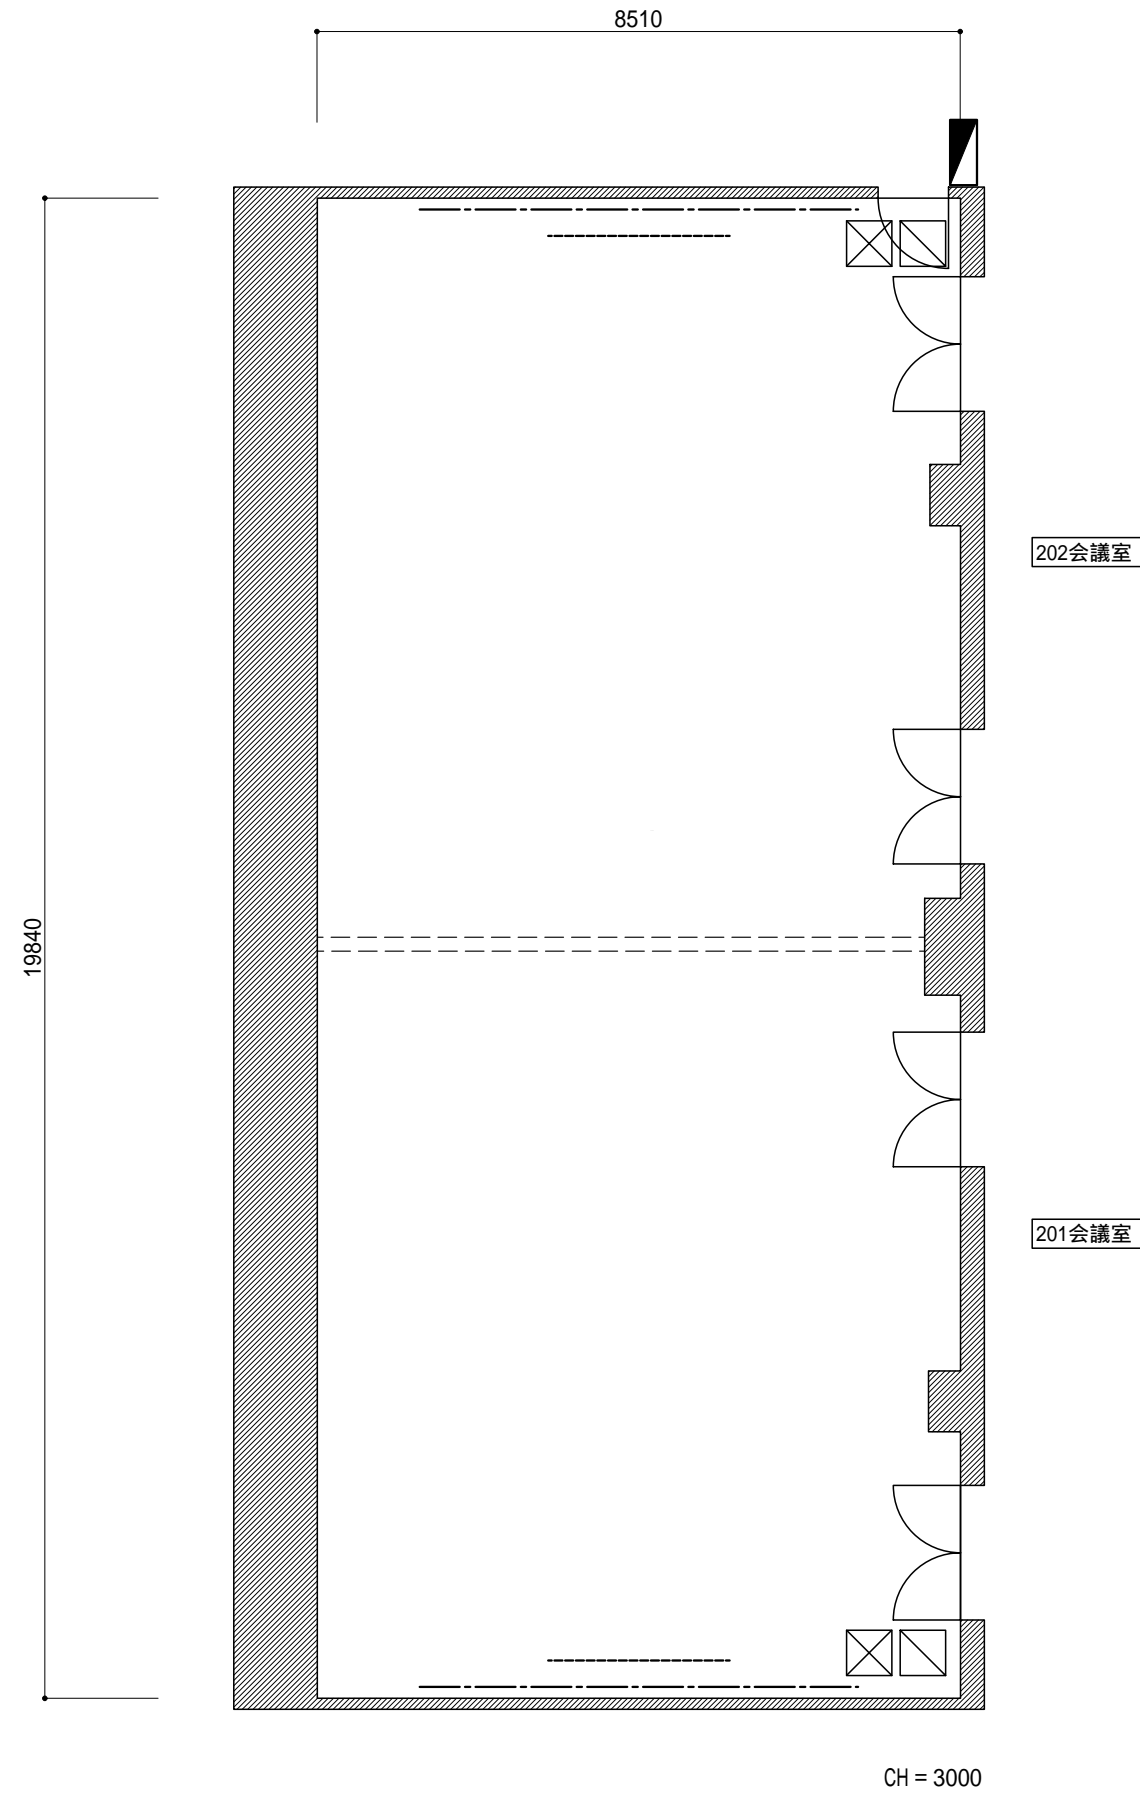

縮尺(S=1/100)

-----	ピクチャーレール 耐荷重60Kg
-----	スクリーン 変角80インチ(4:3)
□	音響操作卓(W600×D600)
⊗	映像操作卓(W600×D600)
▴	展示用電源盤