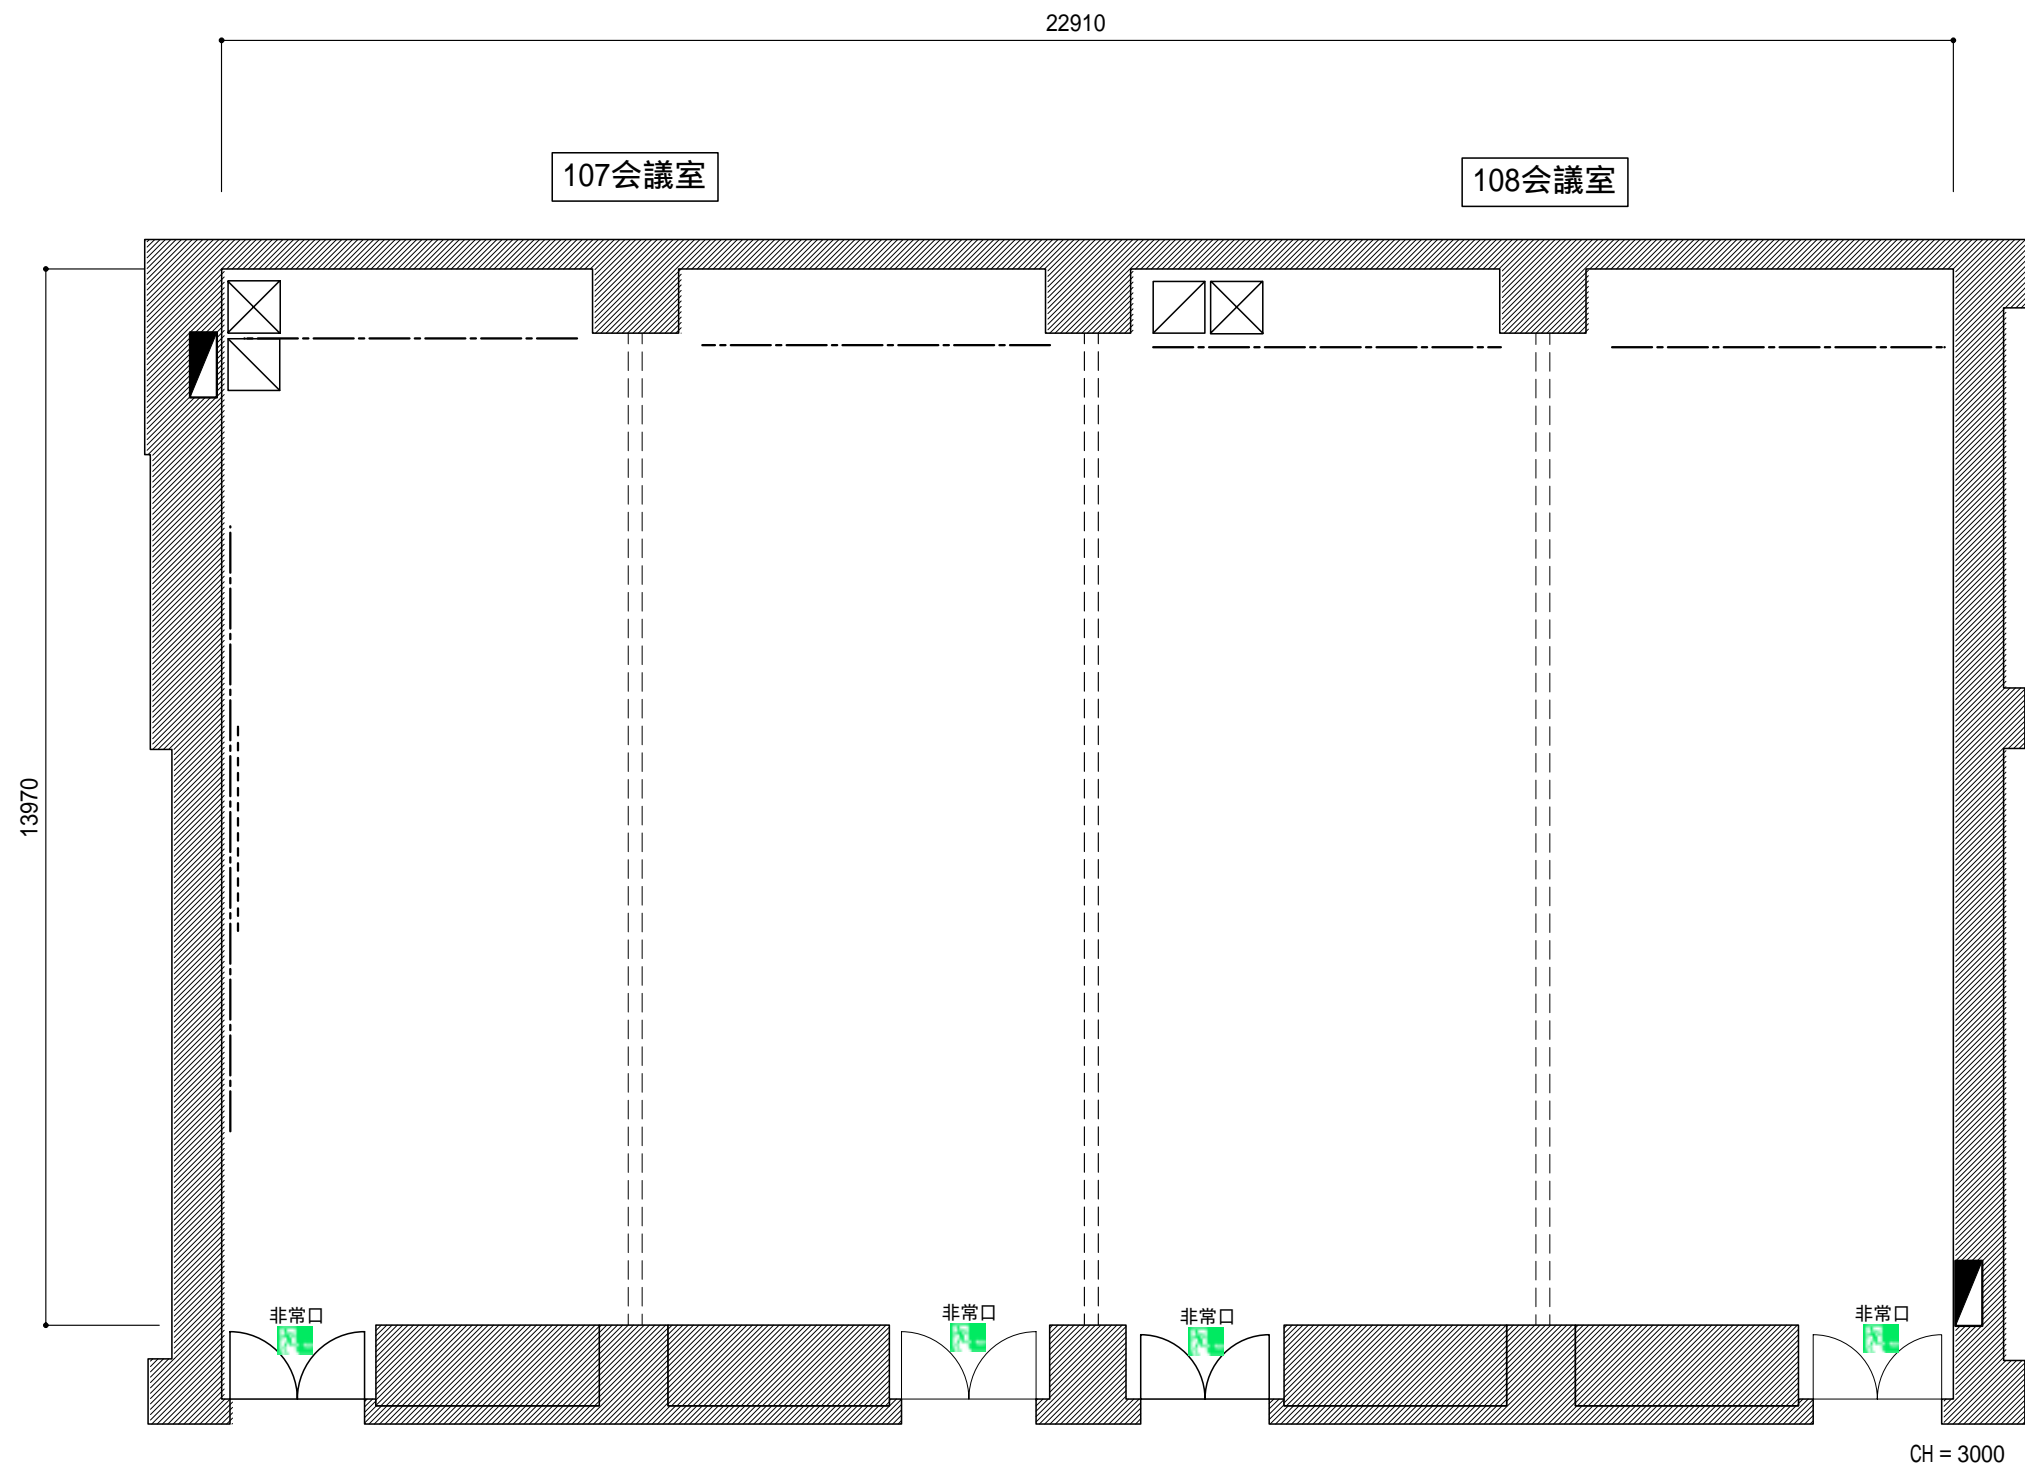

縮尺(S=1/100) 

	ピクチャーレール 耐荷重60Kg
	スクリーン 変角120インチ(4:3)
	音響操作卓(W600×D600)
	映像操作卓(W600×D600)
	展示用電源盤