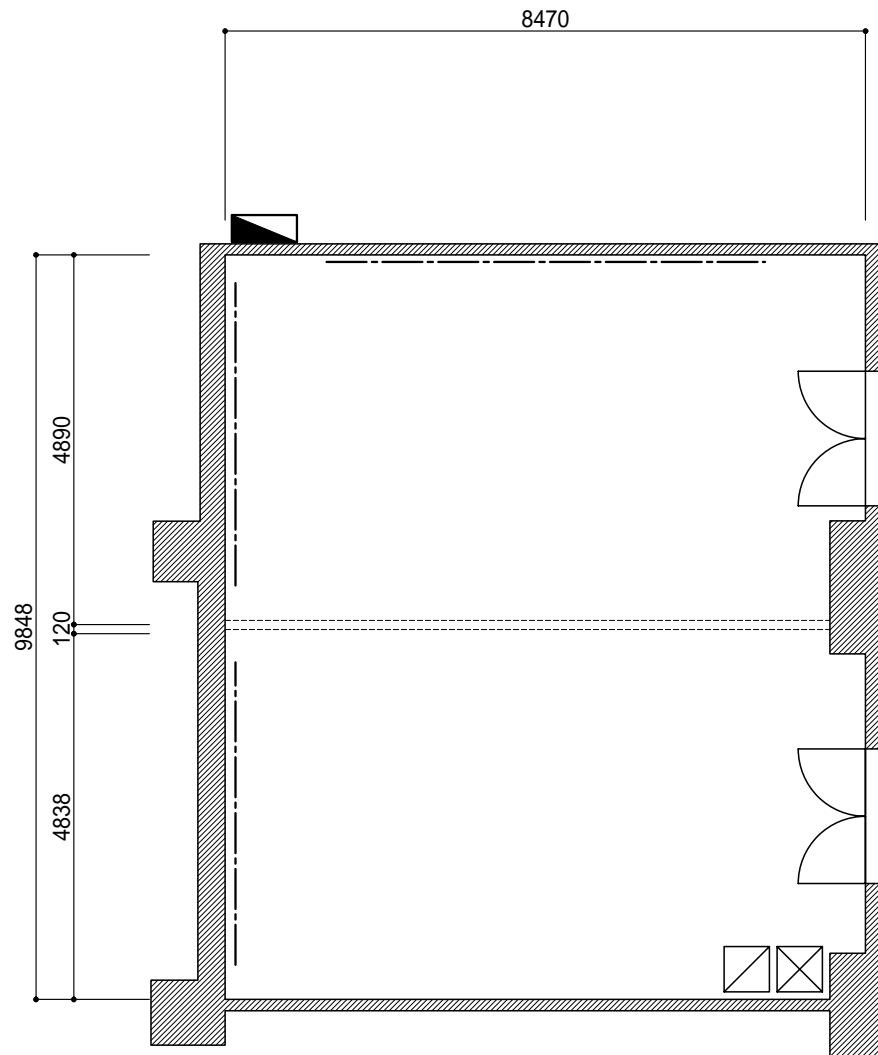

縮尺 (S=1/100)

CH = 3000

-----	ピクチャーレール 耐荷重60Kg
□	音響操作卓 (W600 × D600)
⊠	映像操作卓 (W600 × D600)
▲	展示用電源盤