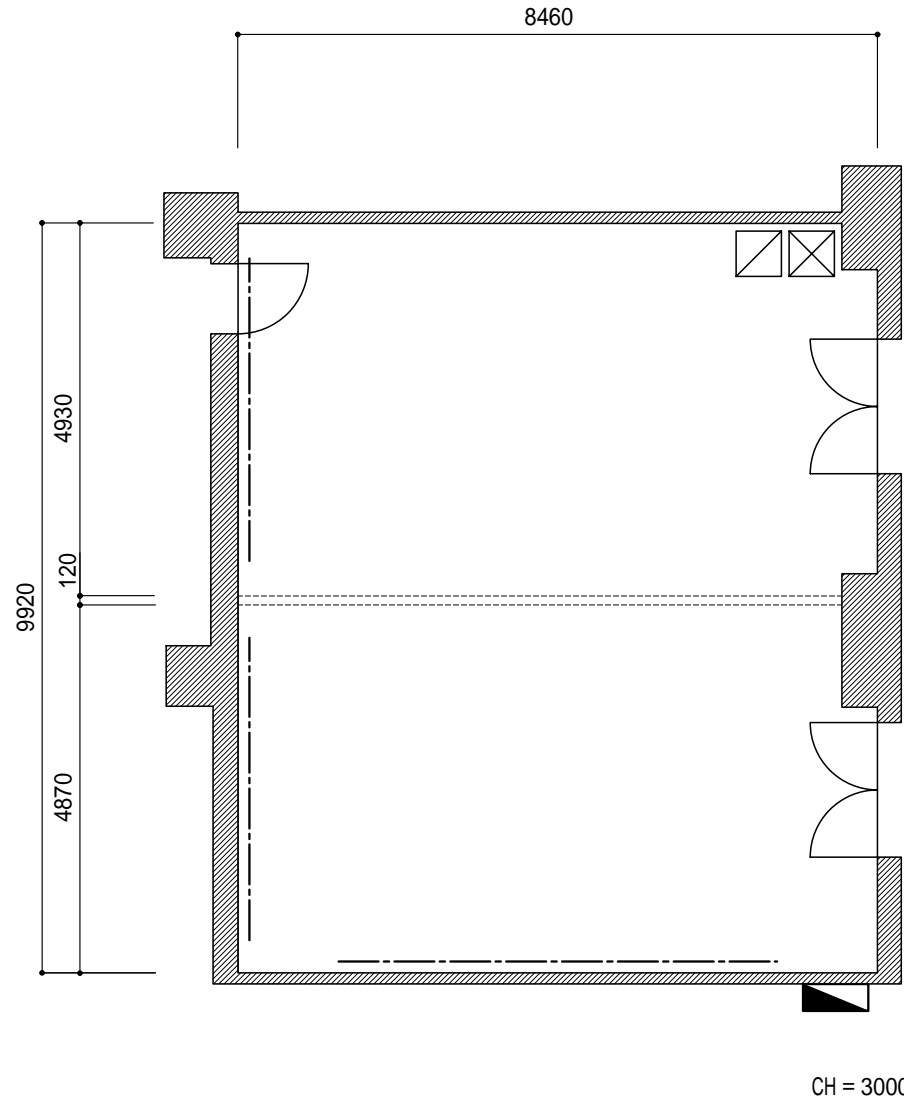

縮尺 (S=1/100)

-----	ビクチャーレール 耐荷重60Kg
□	音響操作卓 (W600 × D600)
□	映像操作卓 (W600 × D600)
▴	展示用電源盤