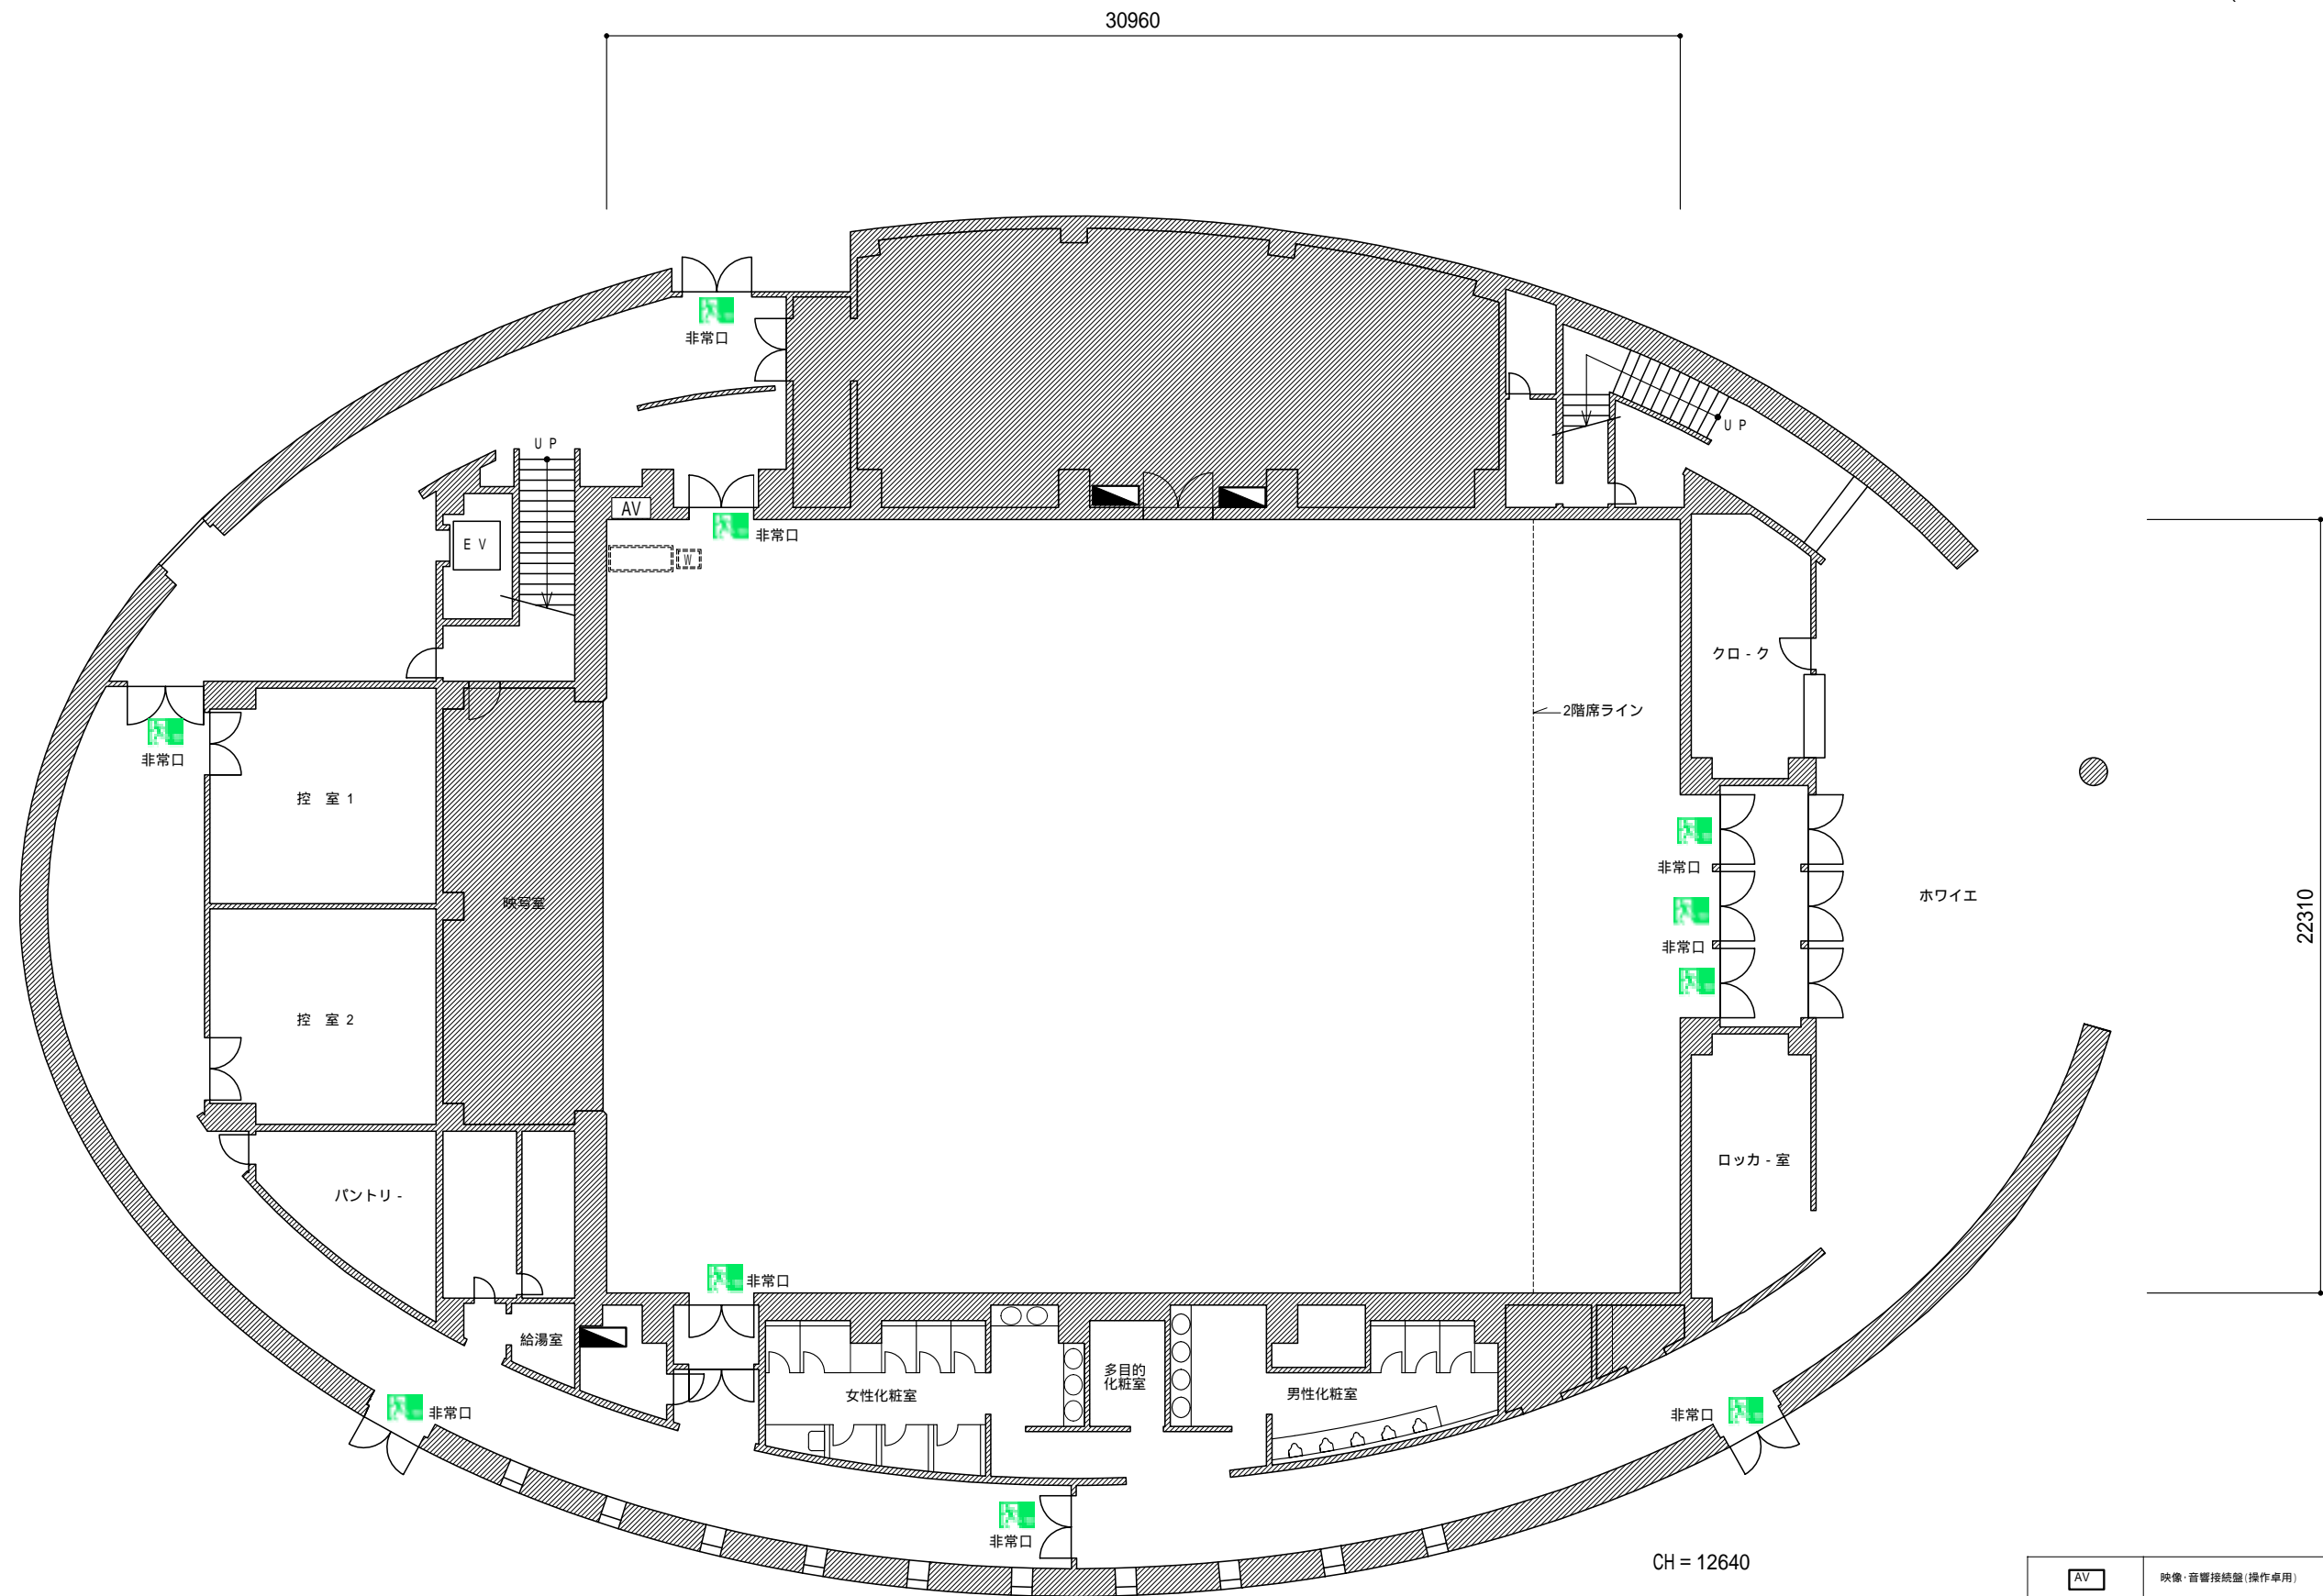

縮尺(S=1/200)

	映像・音響接続盤(操作卓用)
	ミキサーワゴン車(W550 x D700)
	操作卓(W1850 x D750)
	展示用電源盤