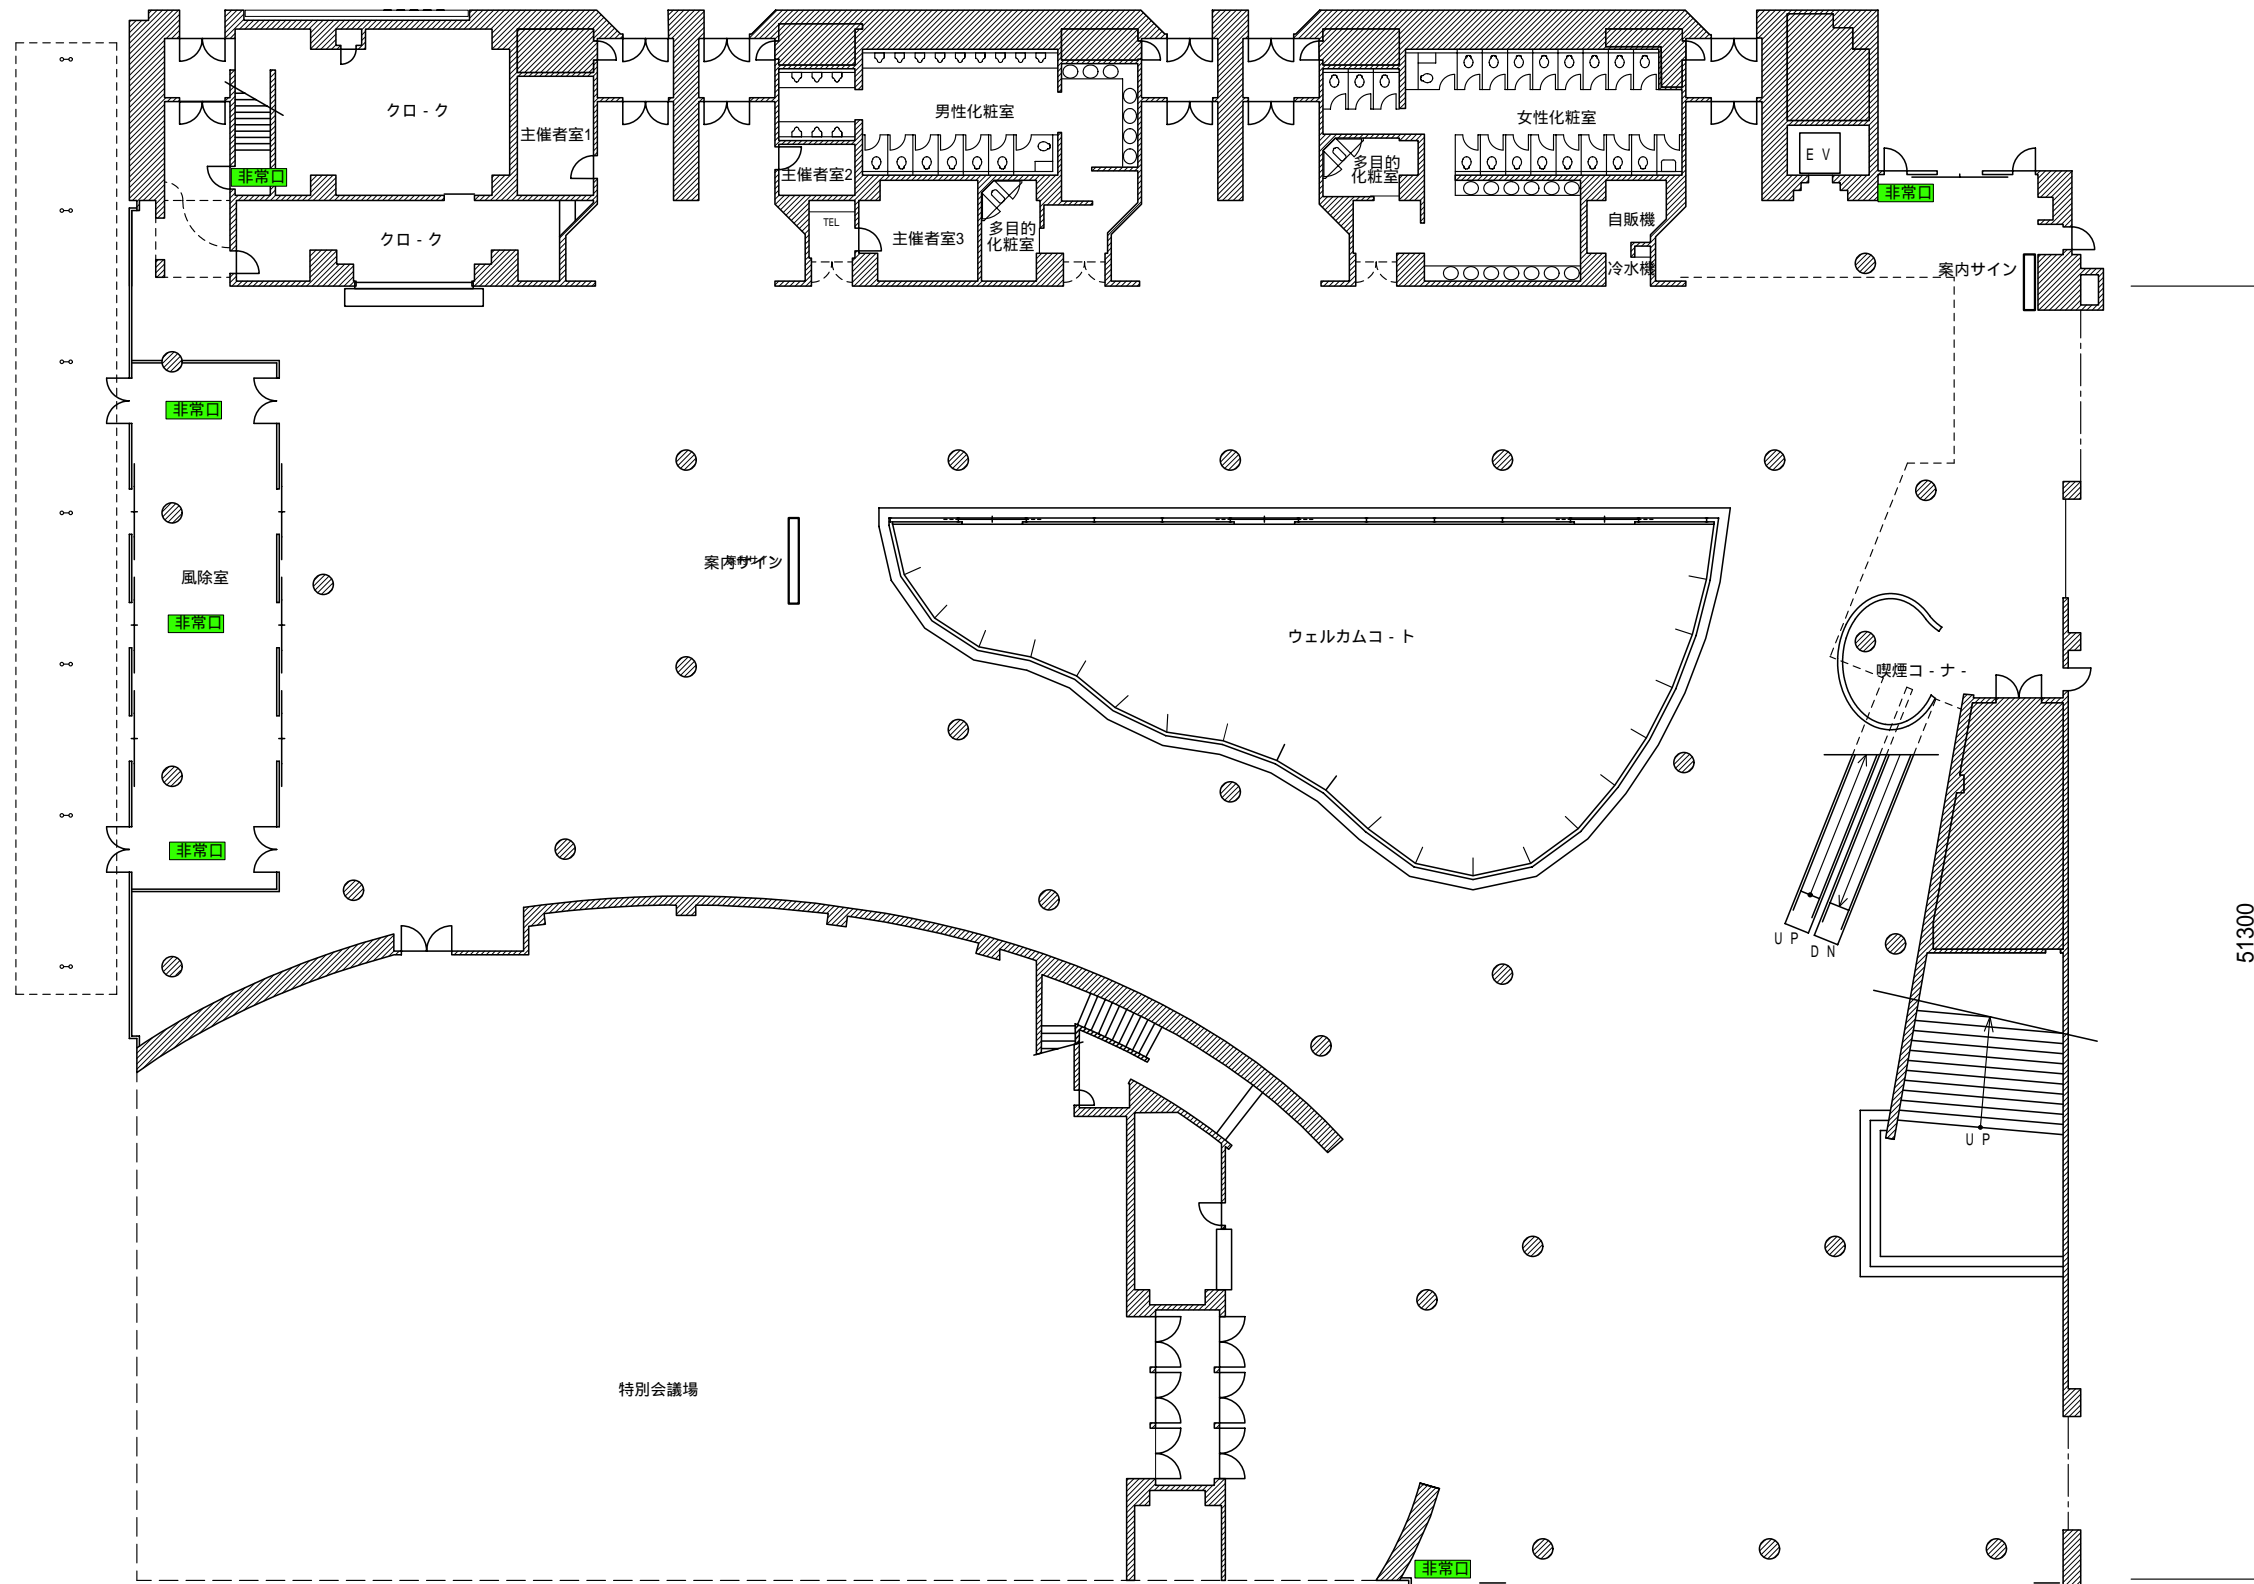

70800

大ホ-ル

51300

特別会議場

ウェルカムコート

案内サイン

風除室

喫煙コ-ナ

クロ-ク

主催者室1

男性化粧室

主催者室2

主催者室3

多目的化粧室

女性化粧室

多目的化粧室