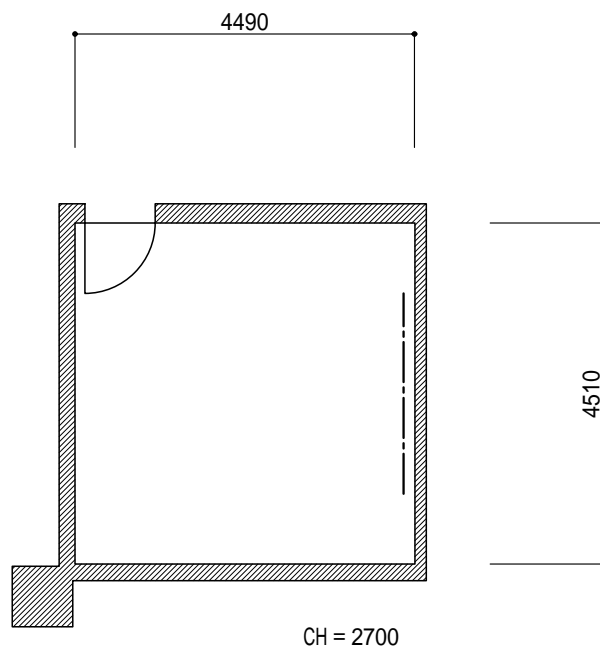

縮尺 (S=1/100)

-----	ピクチャーレール 耐荷重60Kg
-------	------------------