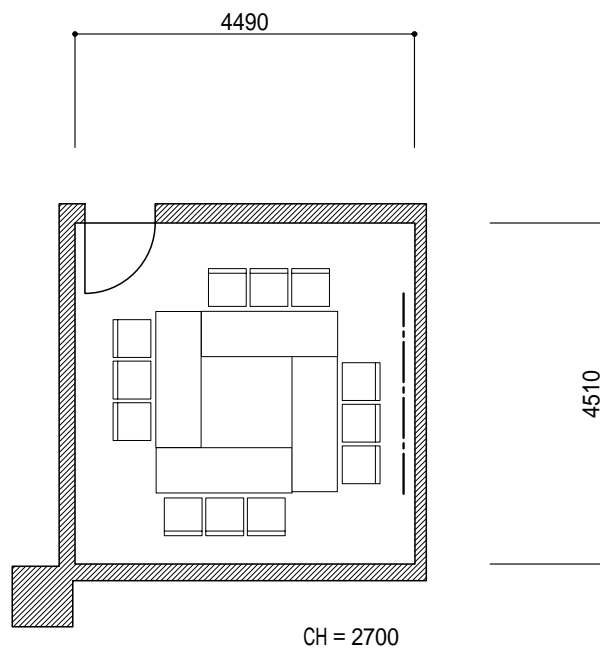

縮尺(S=1/100)

口の字 12席

----- ピクチャーレール 耐荷重60Kg