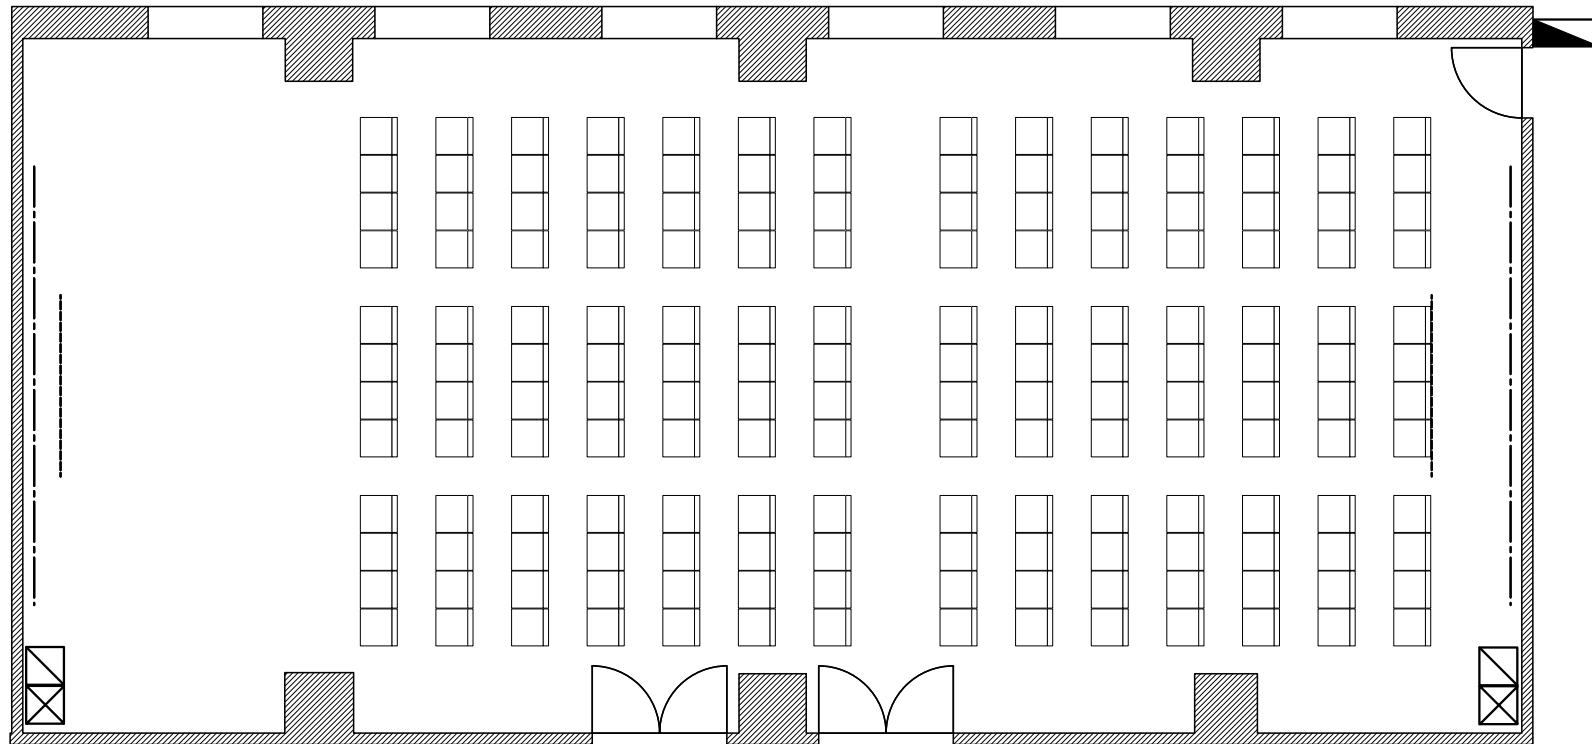

縮尺(S=1/100)

19830

104会議室

105会議室

9190

シアター 168席

-----	ピクチャーレール 耐荷重60Kg
-----	スクリーン 変角80インチ(4:3)
□	音響操作卓(W600×D600)
⊗	映像操作卓(W600×D600)
▴	展示用電源盤