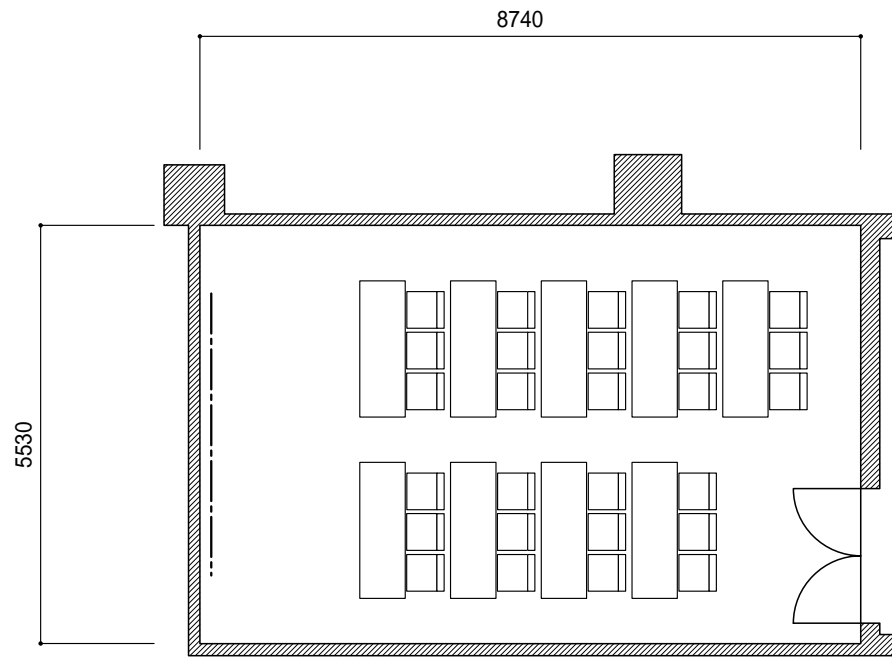

縮尺(S=1/100)

スクール27席

CH = 2700

口の字24席

CH = 2700

----- ピクチャーレール 耐荷重60Kg