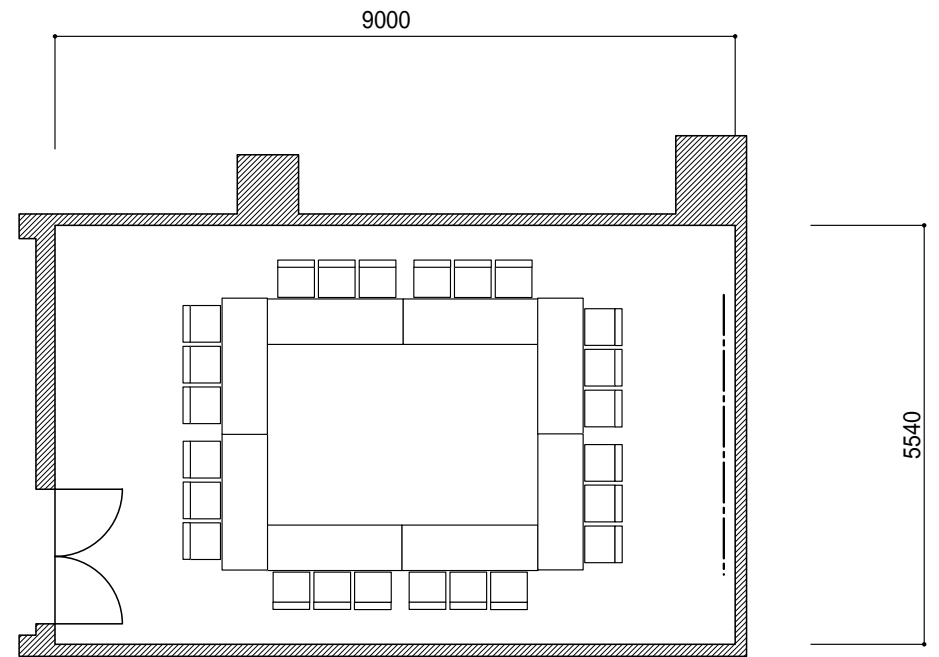

縮尺(S=1/100)

スクール27席

CH = 2700

口の字24席

CH = 2700

----- ピクチャーレール 耐荷重60Kg