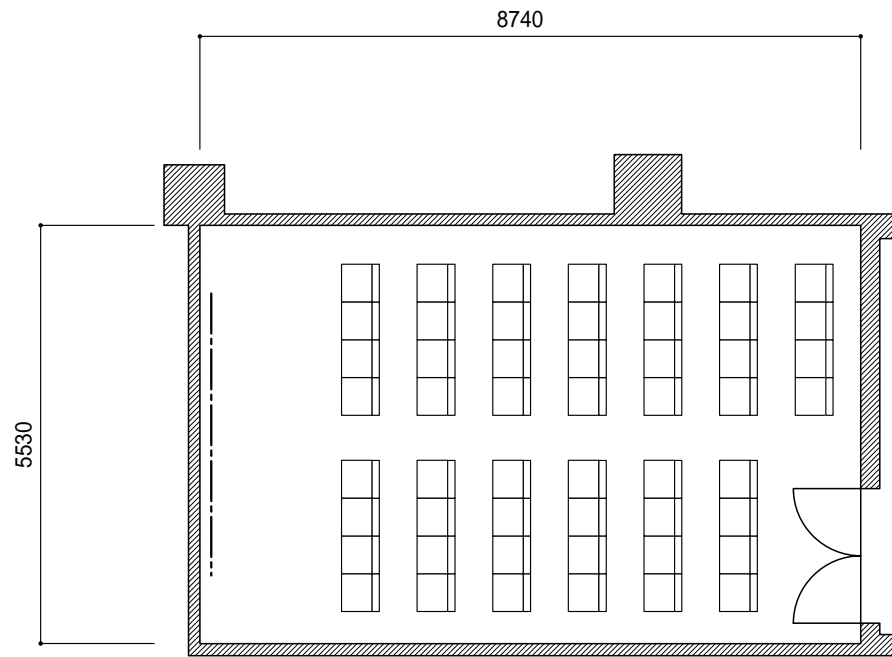

縮尺(S=1/100)

シアター52席

CH = 2700

面接会場

CH = 2700

----- ピクチャーレール 耐荷重60Kg