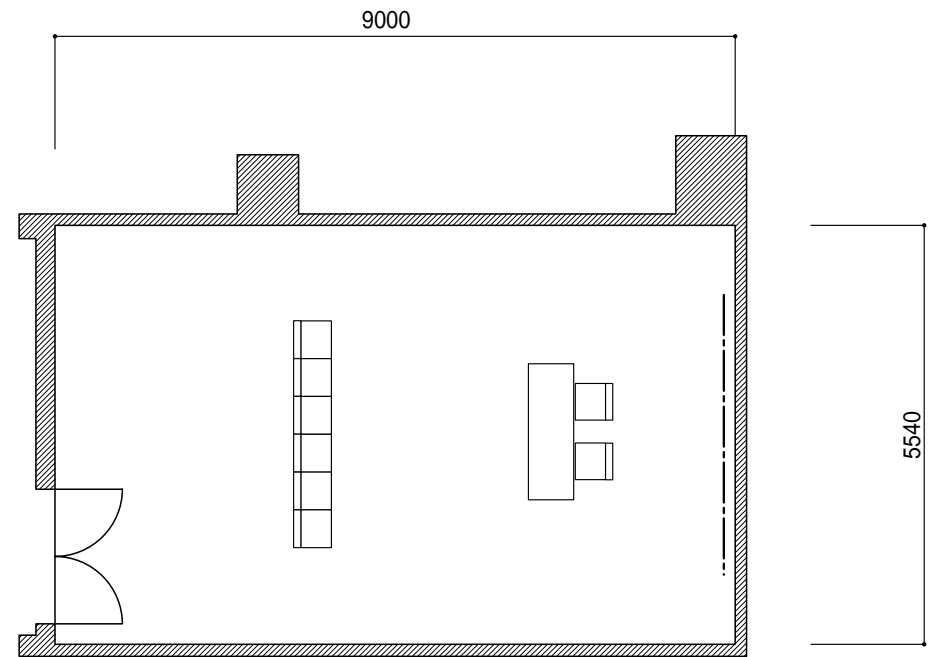

縮尺(S=1/100)

シアター52席

CH = 2700

面接会場

CH = 2700

----- ピクチャーレール 耐荷重60Kg