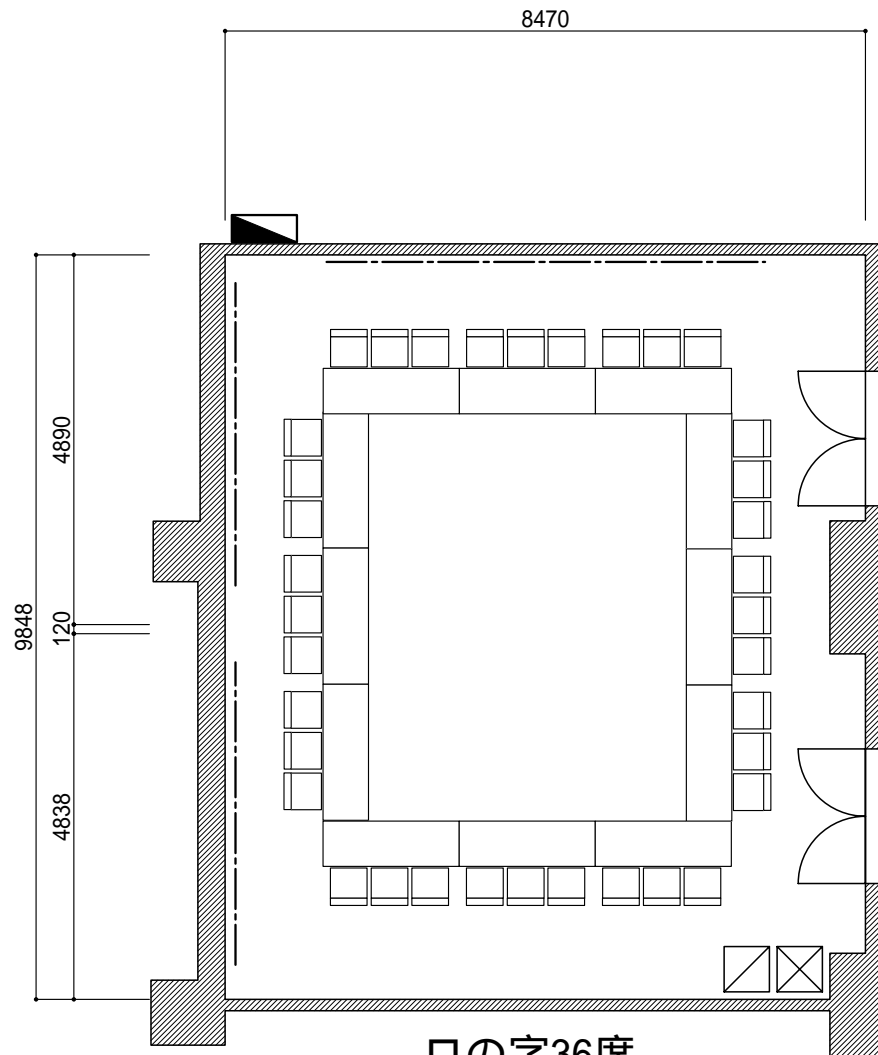

縮尺 (S=1/100)

-----	ピクチャーレール 耐荷重60Kg
□	音響操作卓 (W600 × D600)
⊠	映像操作卓 (W600 × D600)
▴	展示用電源盤