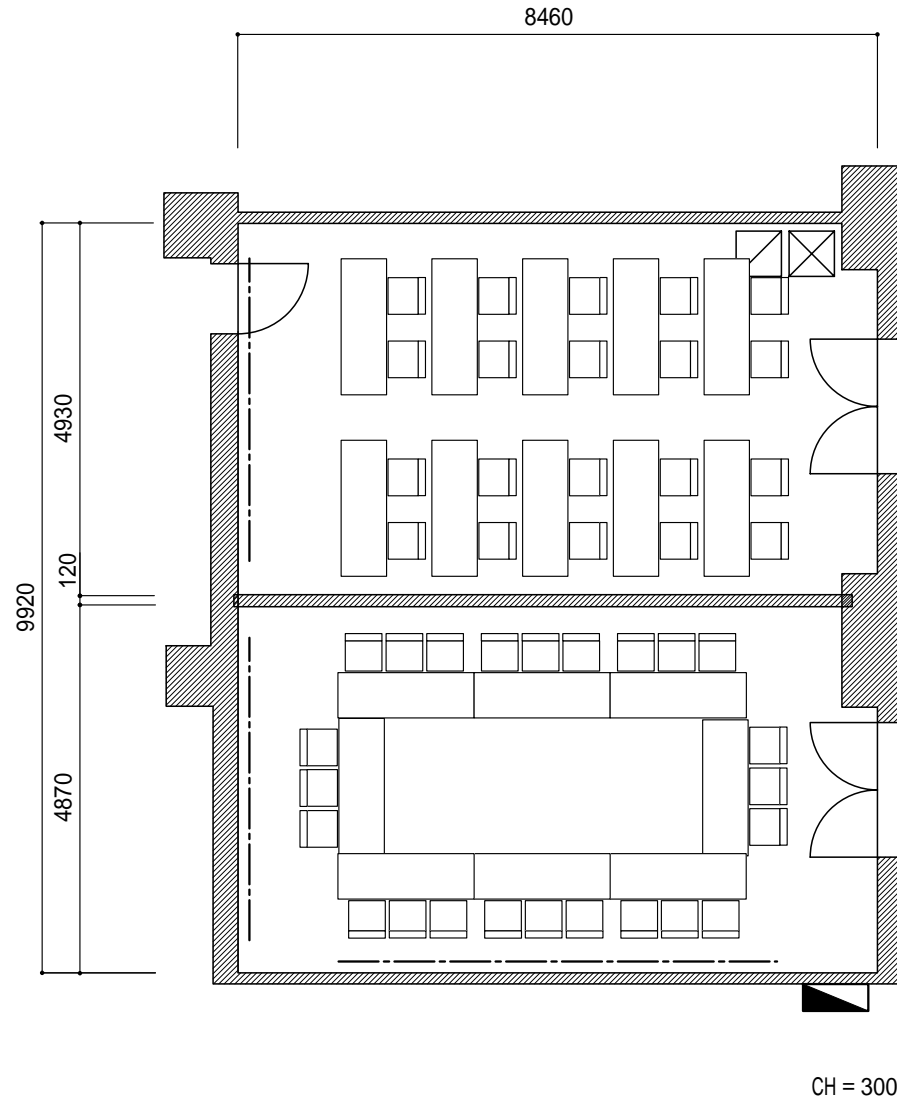

縮尺 (S=1/100)

スクール20席

口の字24席

-----	ピクチャーレール 耐荷重60Kg
□	音響操作卓 (W600 × D600)
⊠	映像操作卓 (W600 × D600)
▴	展示用電源盤