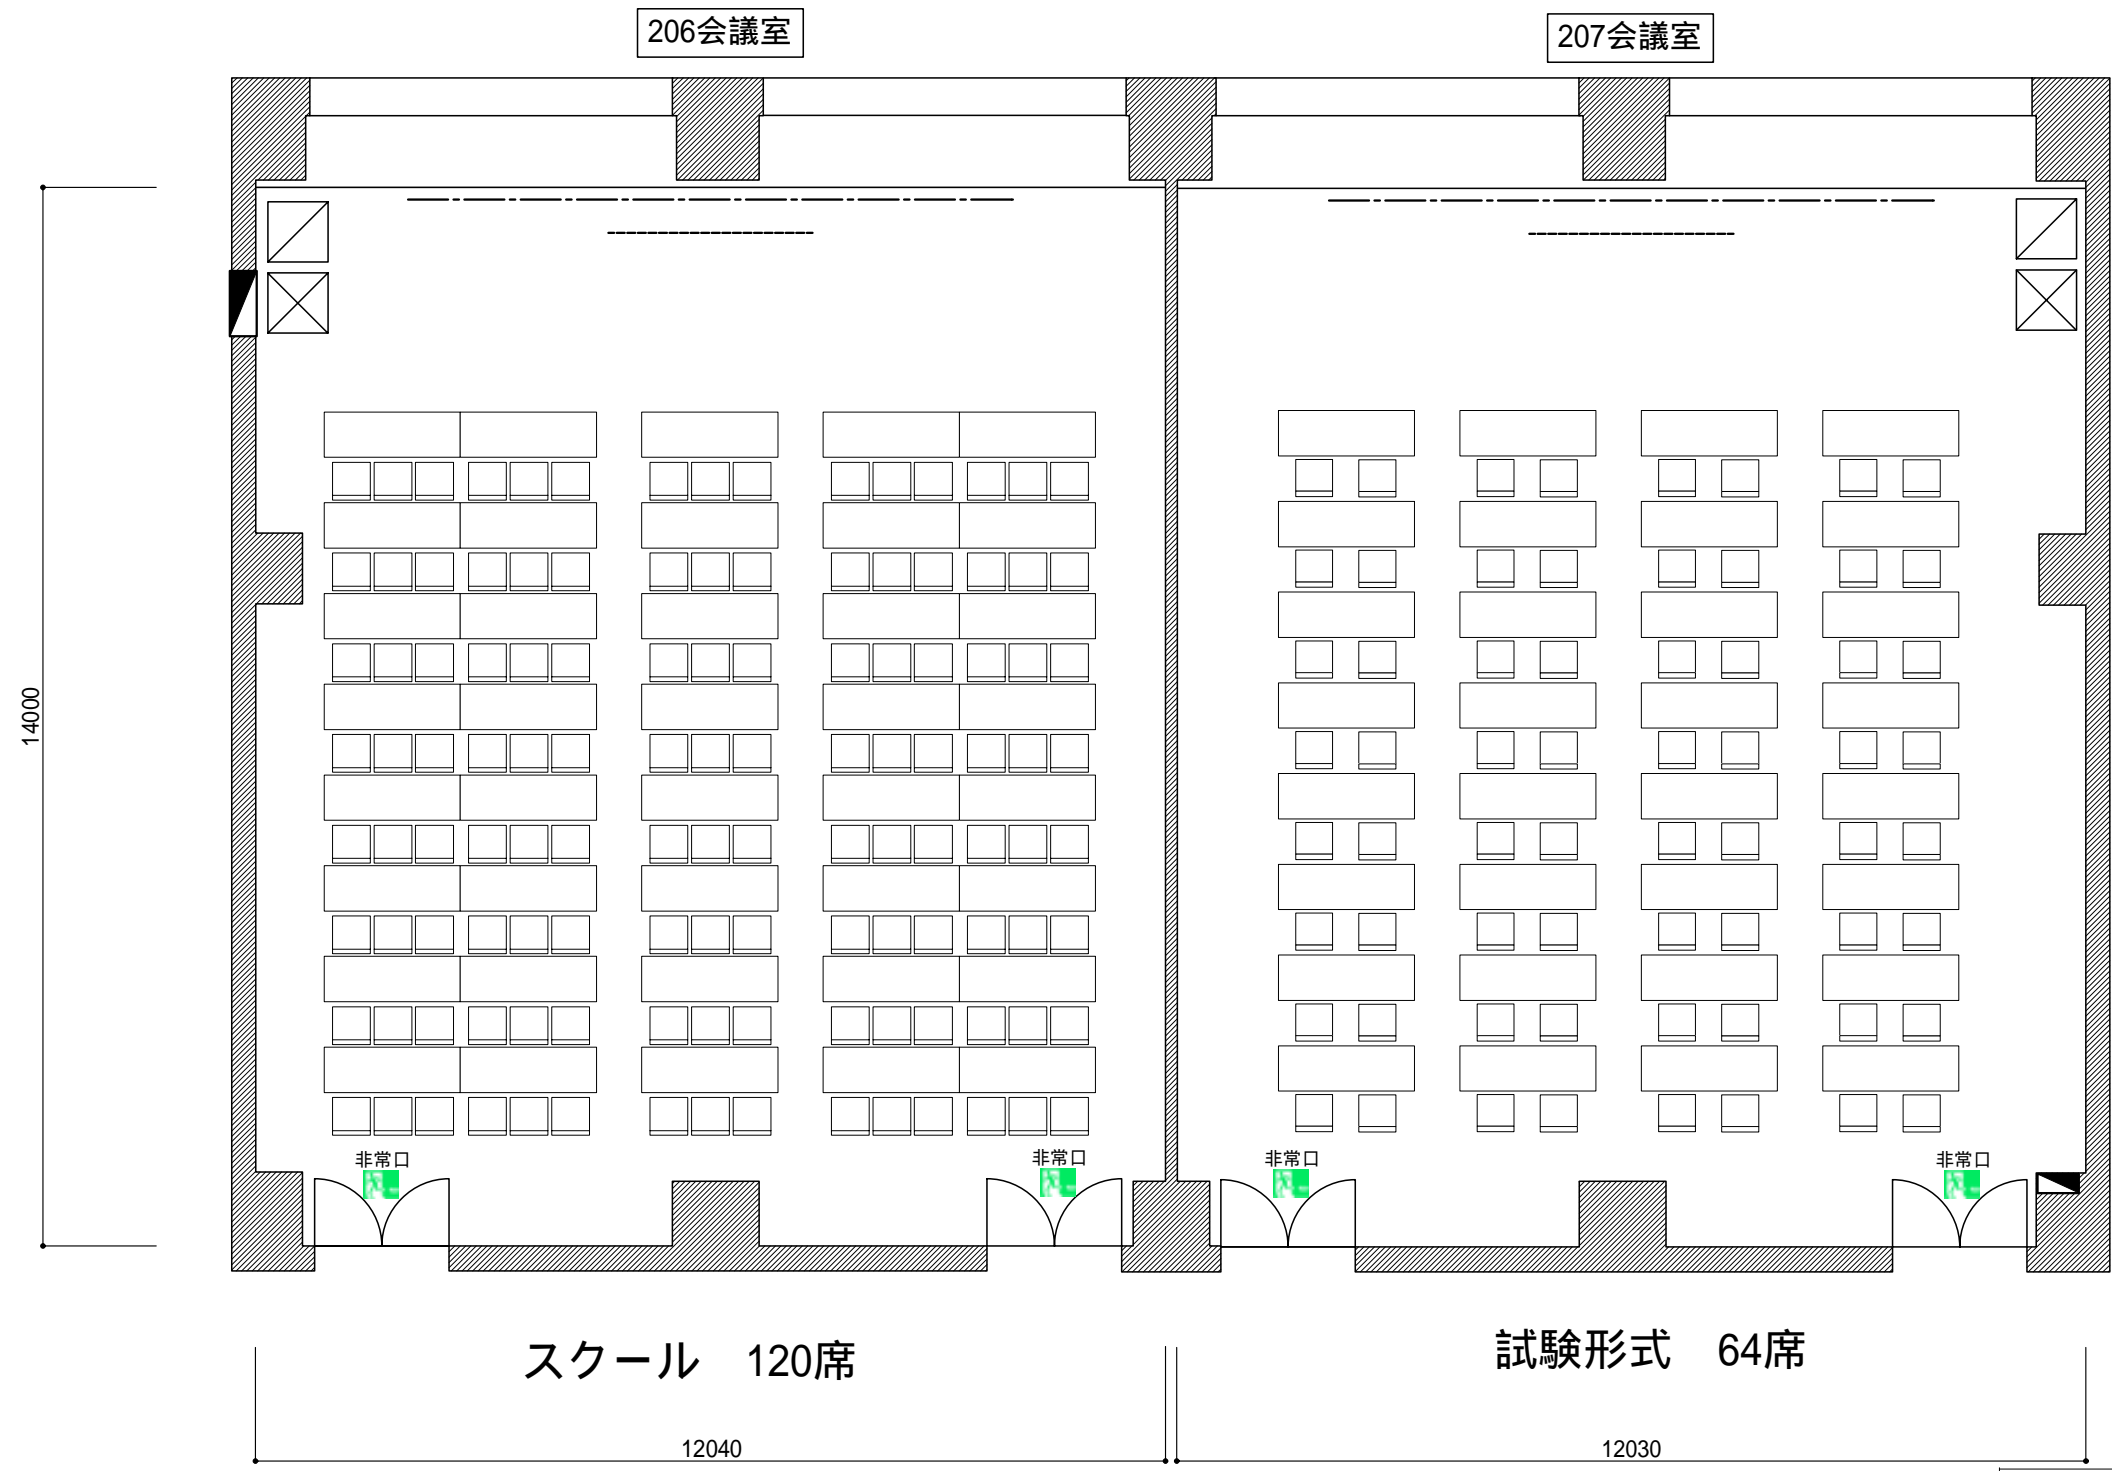

縮尺(S=1/100)

-----	ピクチャーレール 耐荷重60Kg
.....	スクリーン 変角120インチ(4:3)
□	音響操作卓(W600×D600)
⊗	映像操作卓(W600×D600)
◼	展示用電源盤