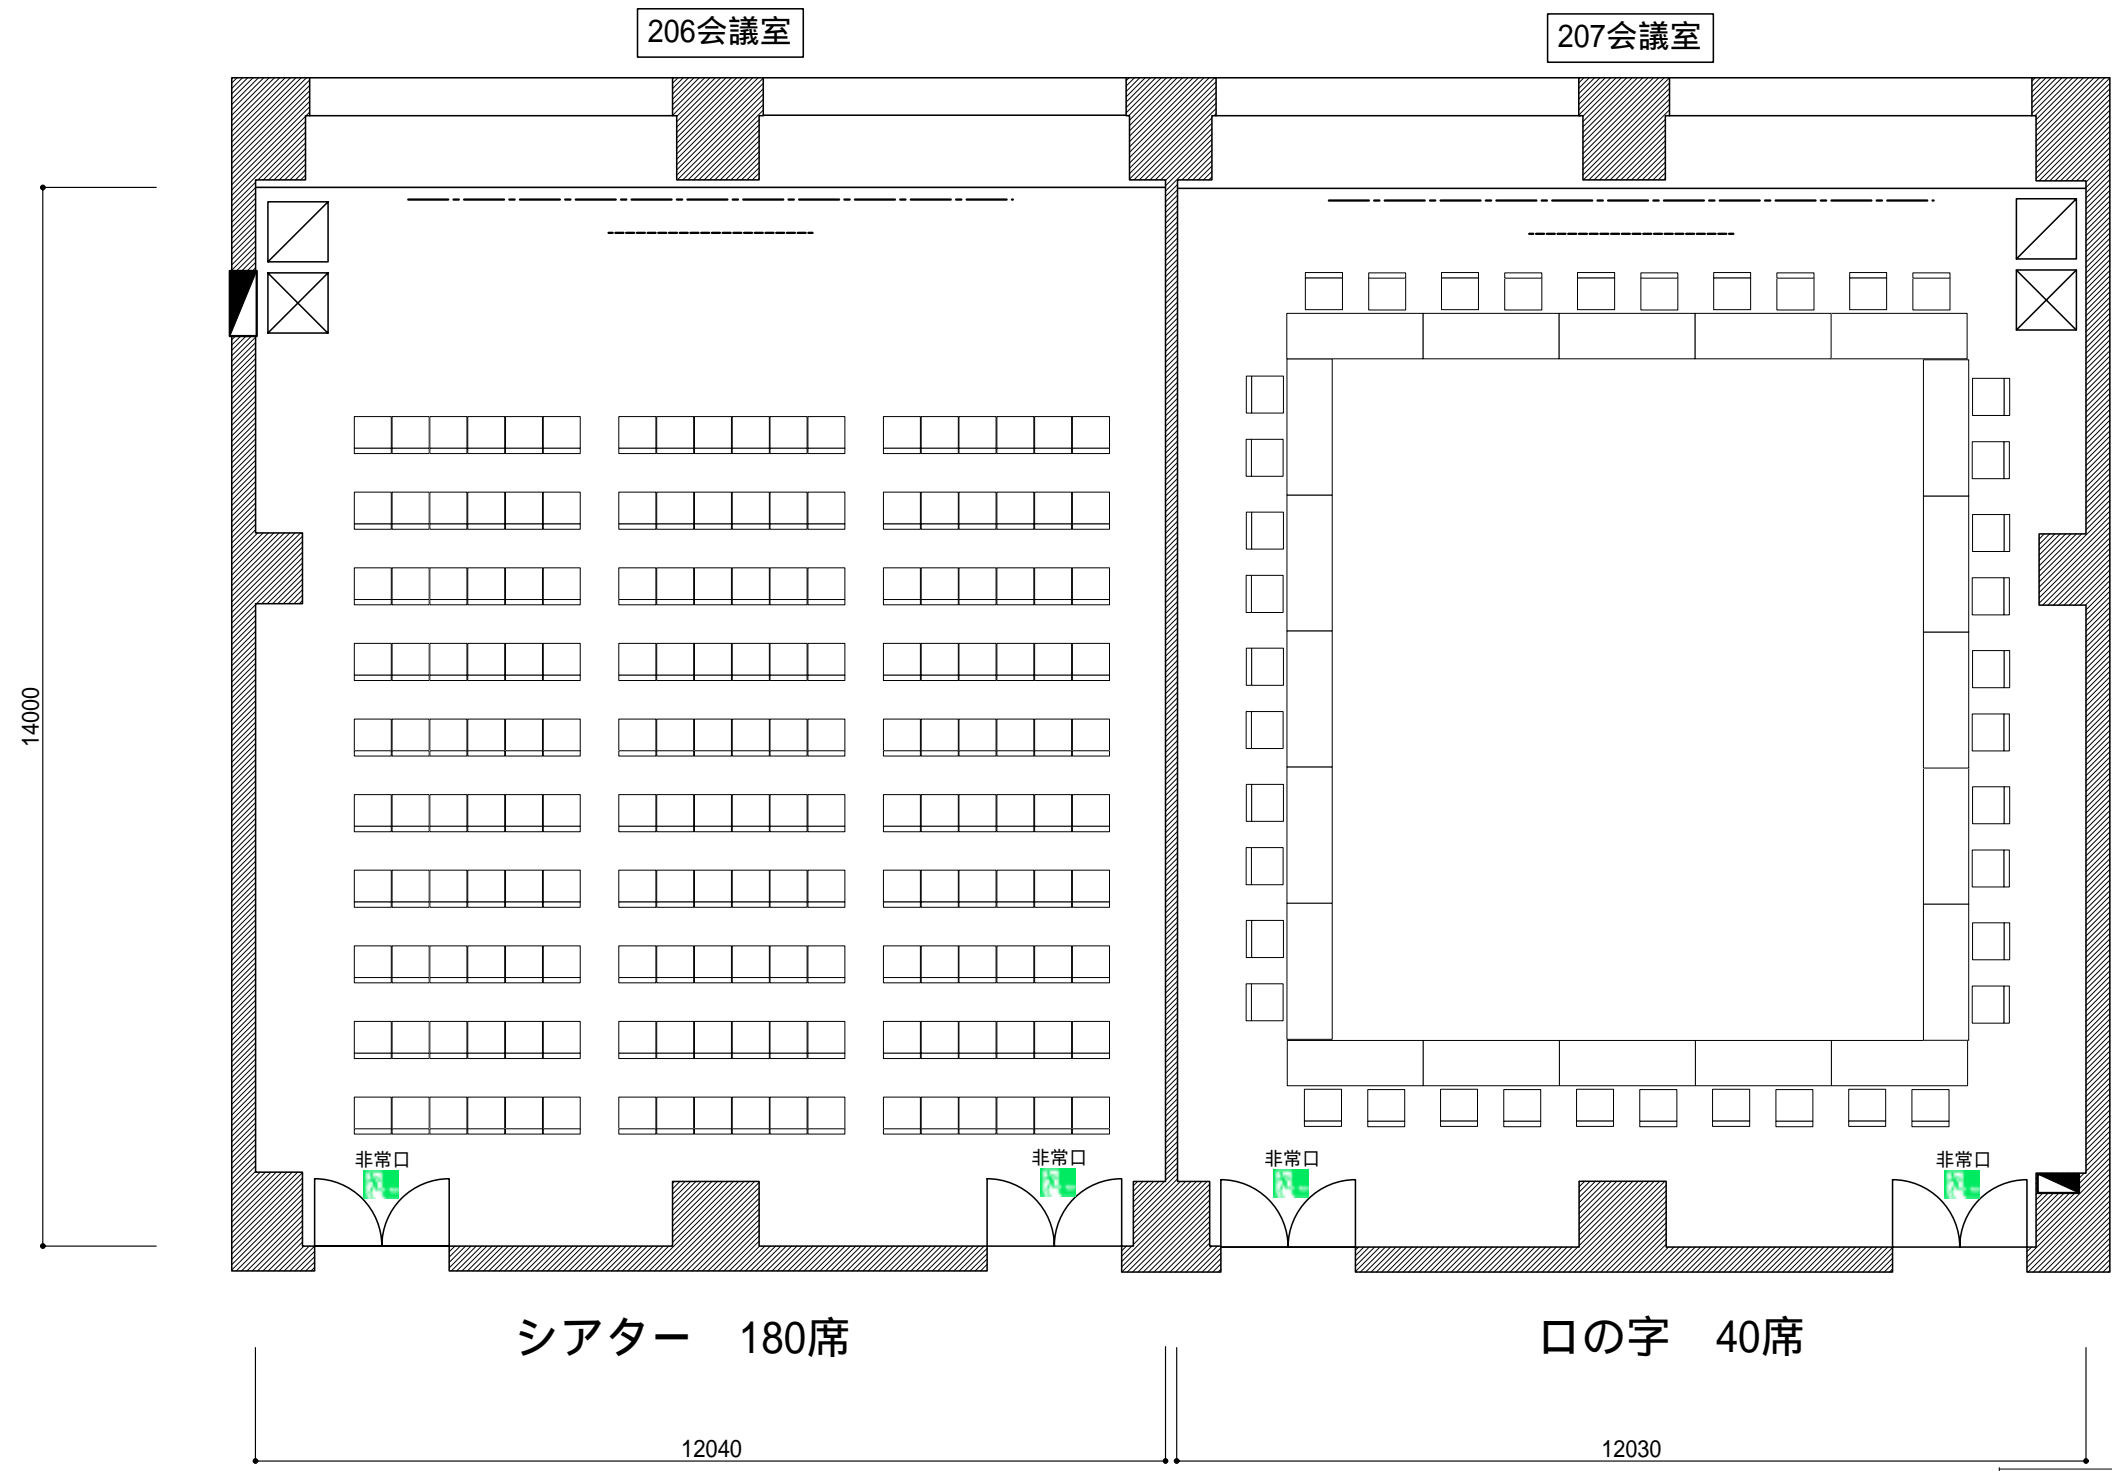

縮尺(S=1/100)

シアター 180席

口の字 40席

CH=3000

| | |
|-------|---------------------|
| ----- | ピクチャーレール 耐荷重60Kg |
| ----- | スクリーン 変角120インチ(4:3) |
| □ | 音響操作卓(W600×D600) |
| ⊗ | 映像操作卓(W600×D600) |
| ▴ | 展示用電源盤 |