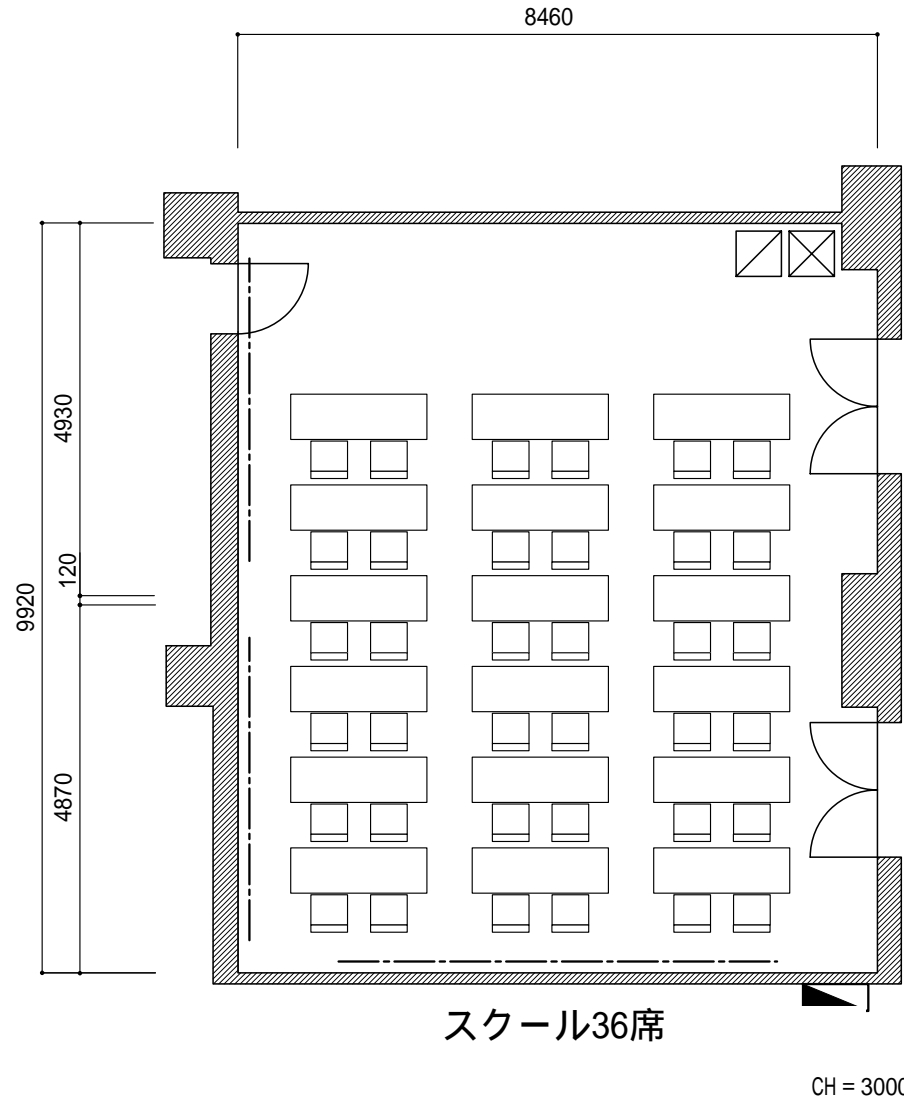

縮尺 (S=1/100)

-----	ピクチャーレール 耐荷重60Kg
□	音響操作卓 (W600 × D600)
⊠	映像操作卓 (W600 × D600)
▴	展示用電源盤