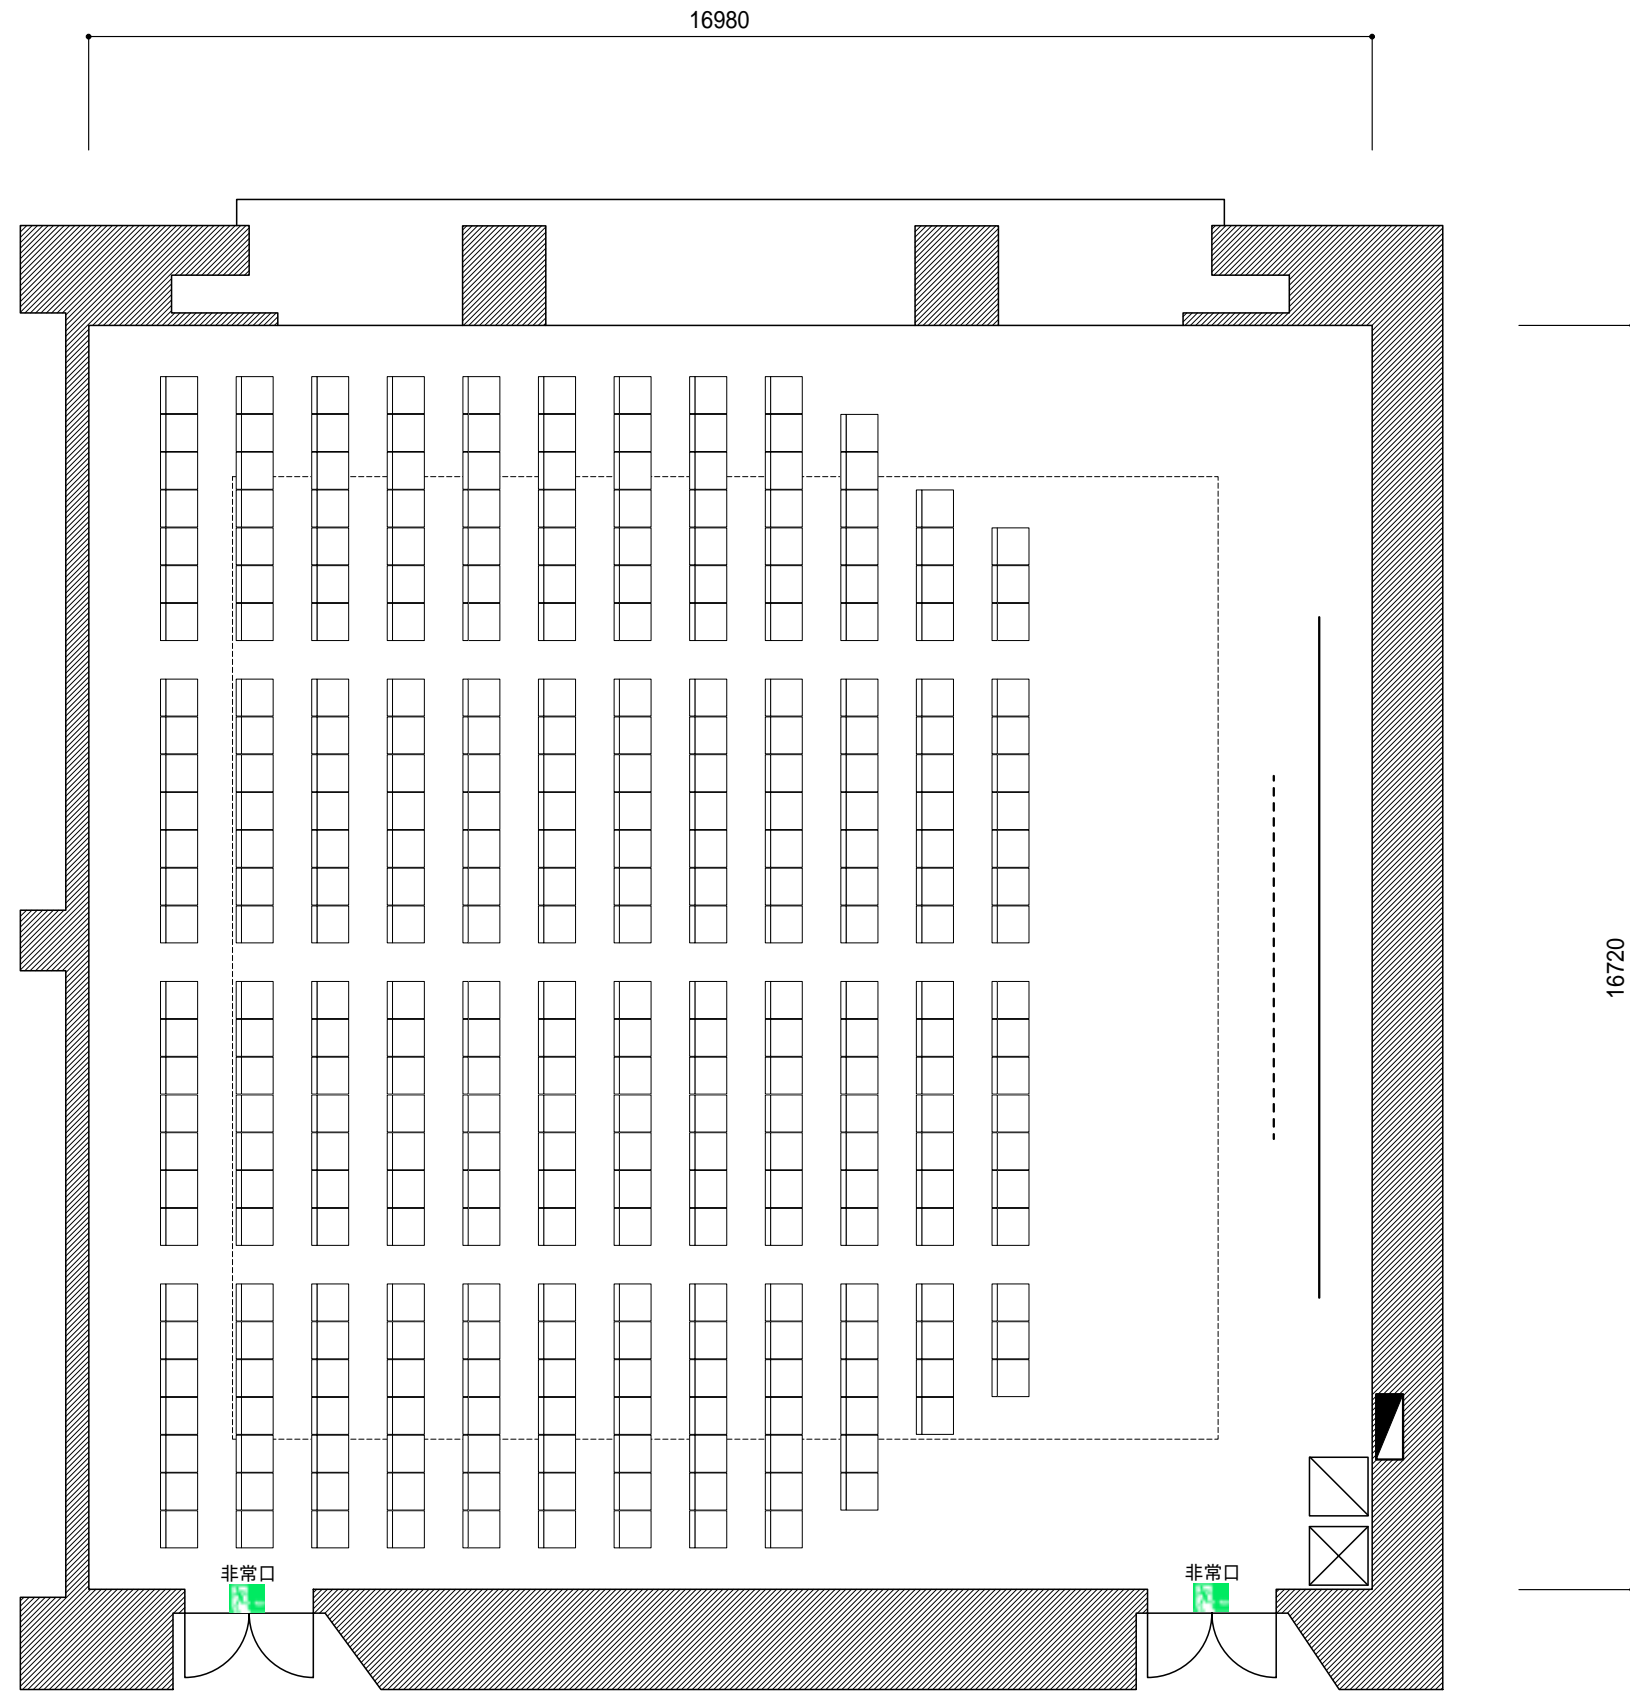

縮尺(S=1/100)

シアター 320席

中心部 CH = 4300
低天井(外側)CH = 3150

	美術ボタン 耐荷重300Kg
	スクリーン 変角150インチ(4:3)
	音響操作卓(W600×D600)
	映像操作卓(W600×D600)
	展示用電源盤