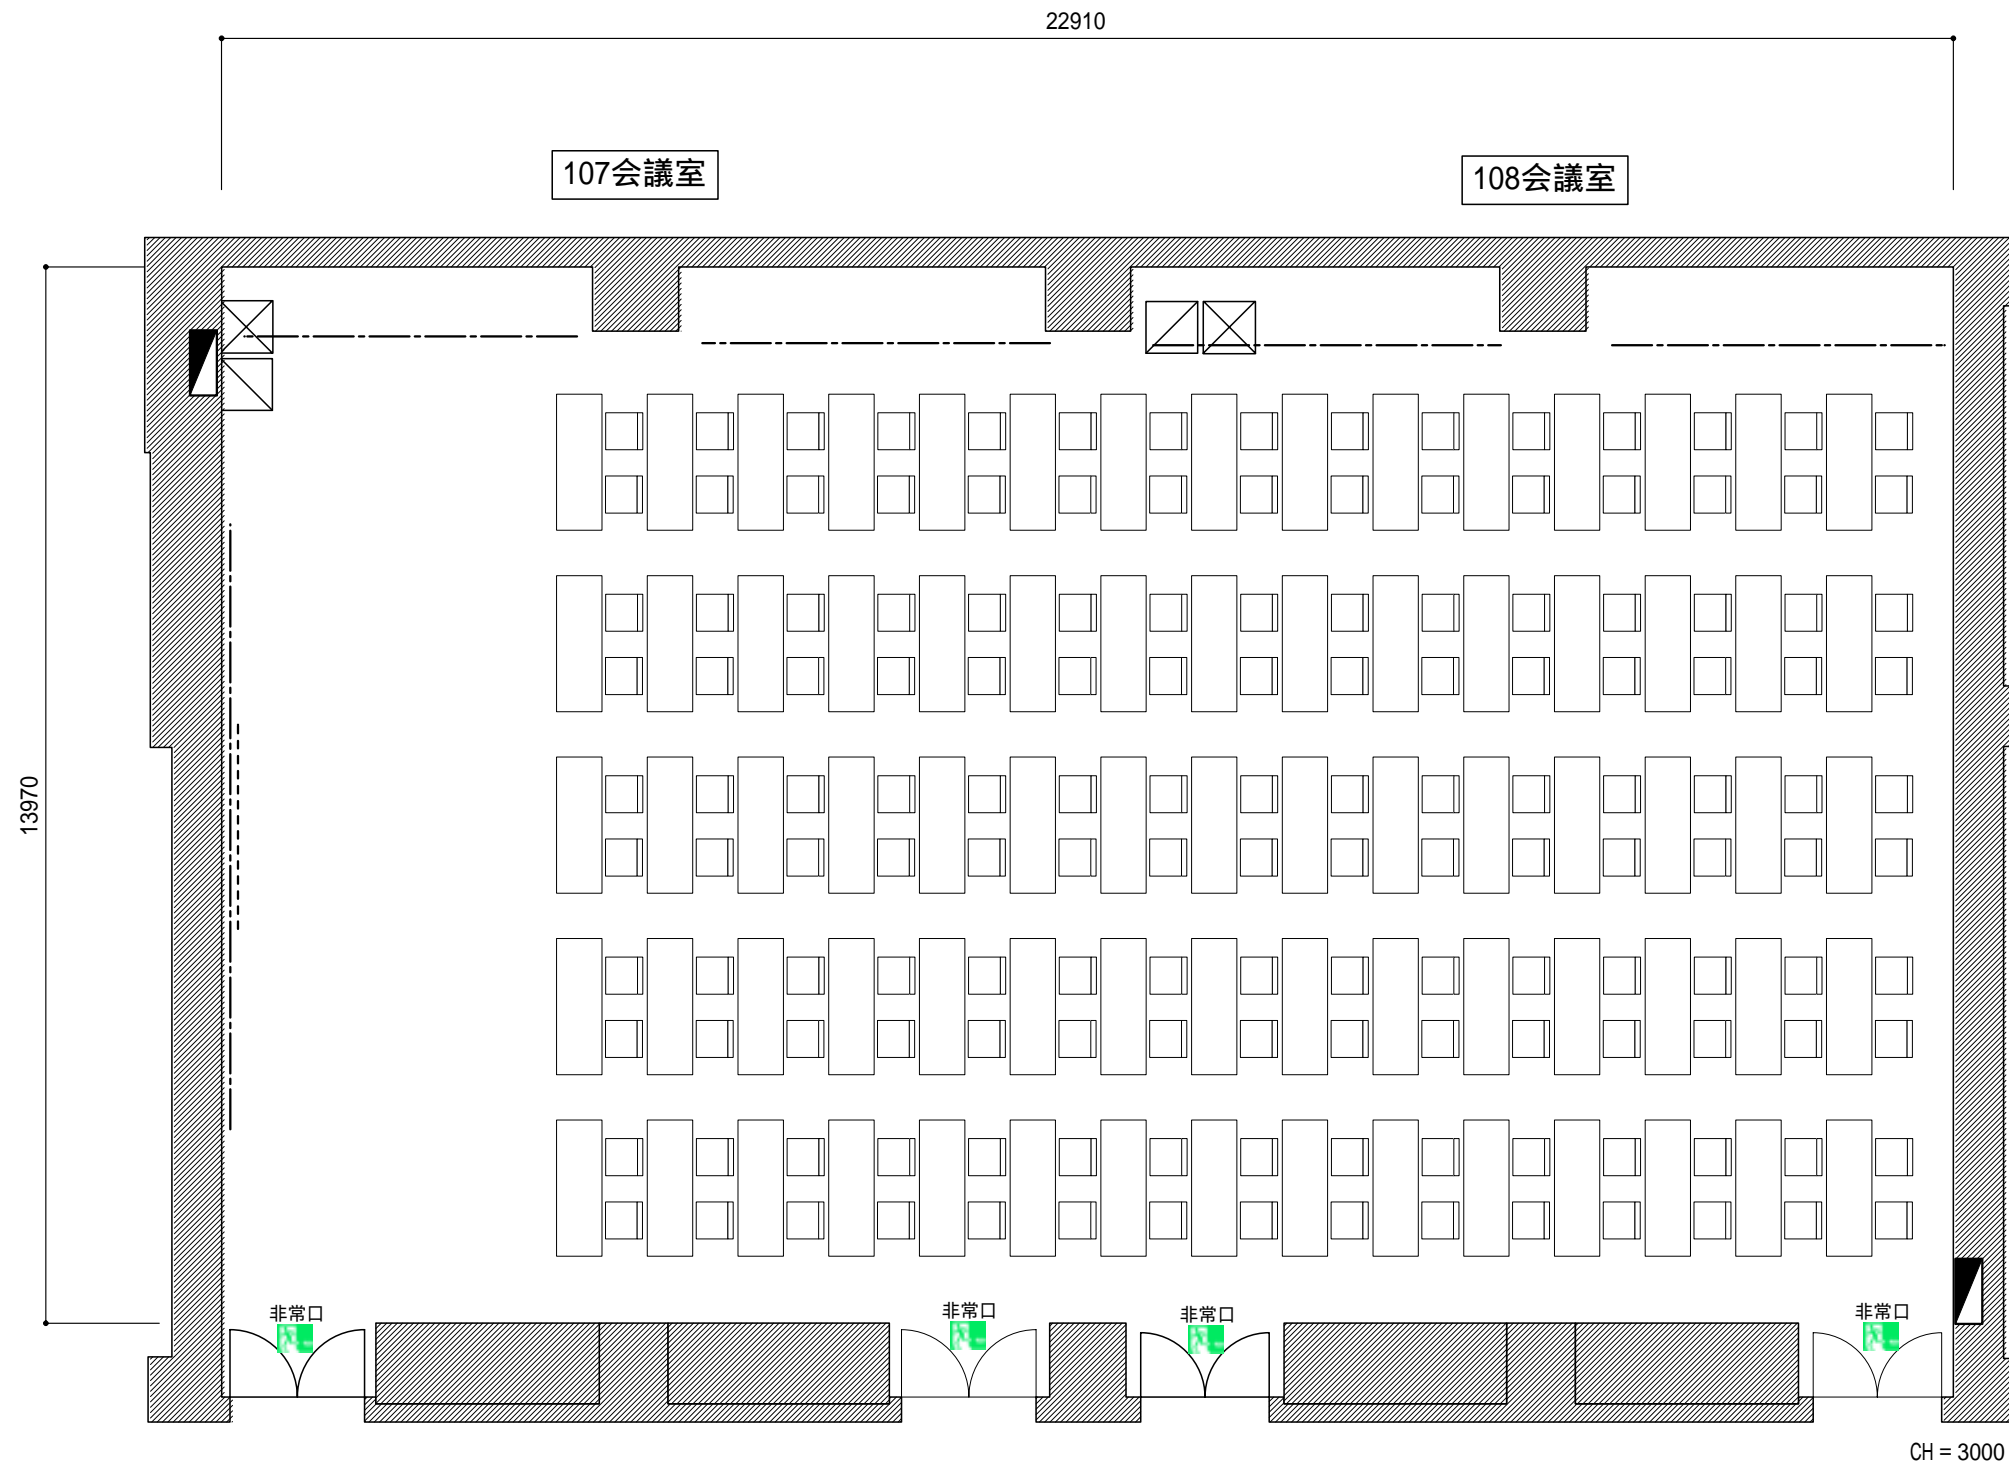

縮尺(S=1/100) 

試験形式 150席

-----	ピクチャーレール 耐荷重60Kg
.....	スクリーン 変角120インチ(4:3)
	音響操作卓(W600×D600)
	映像操作卓(W600×D600)
	展示用電源盤