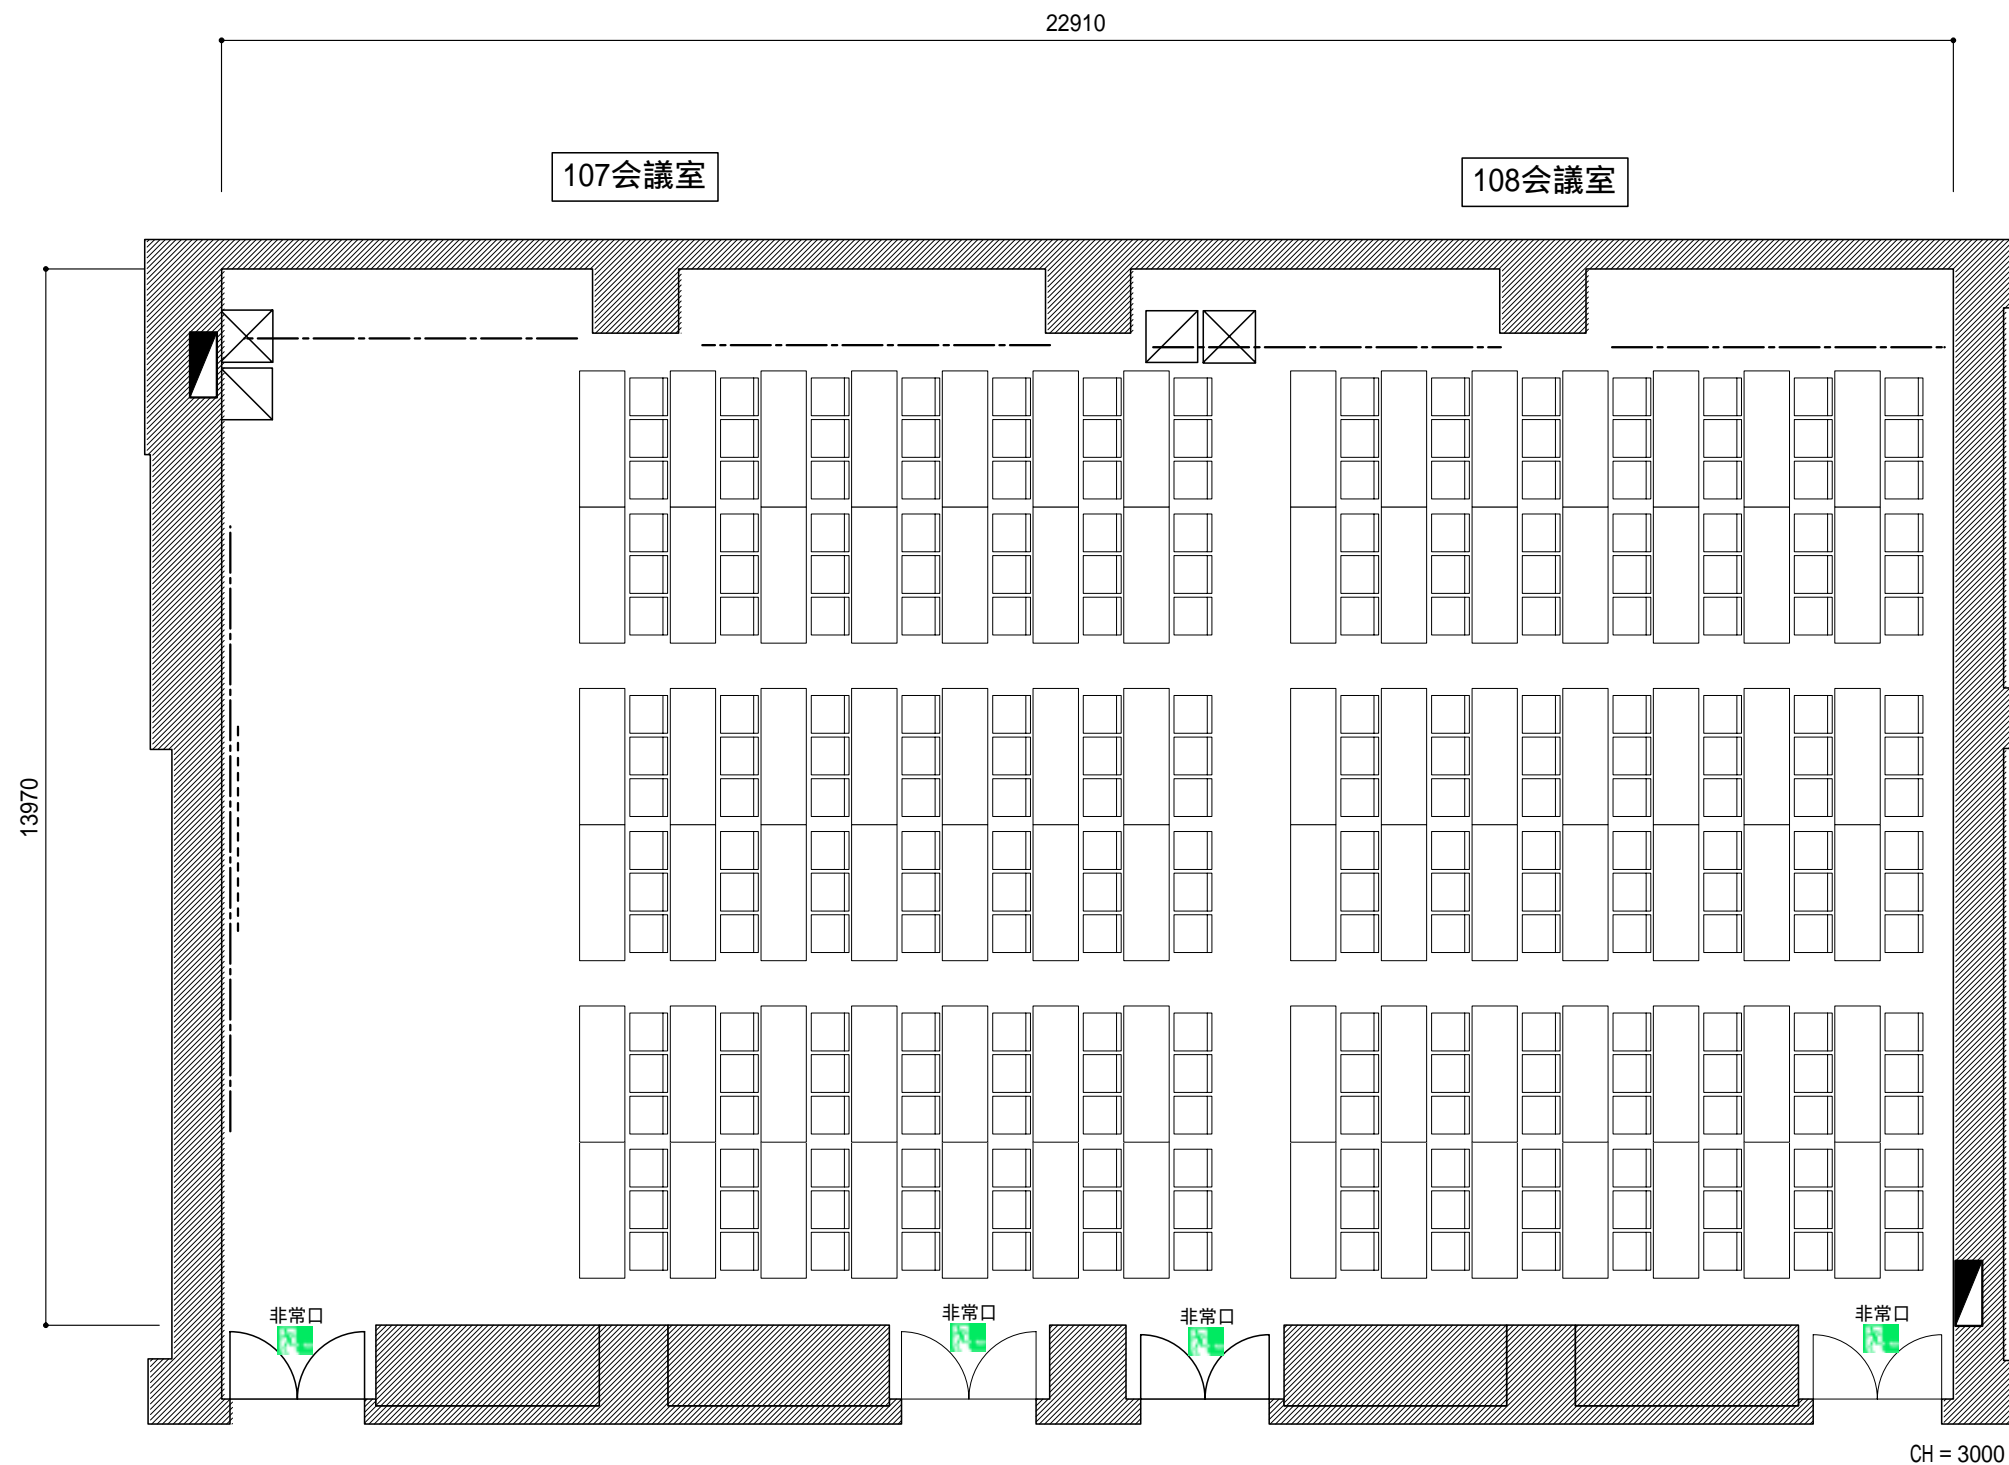

縮尺(S=1/100) 

スクール 252席

	ピクチャーレール 耐荷重60Kg
	スクリーン 変角120インチ(4:3)
	音響操作卓(W600×D600)
	映像操作卓(W600×D600)
	展示用電源盤