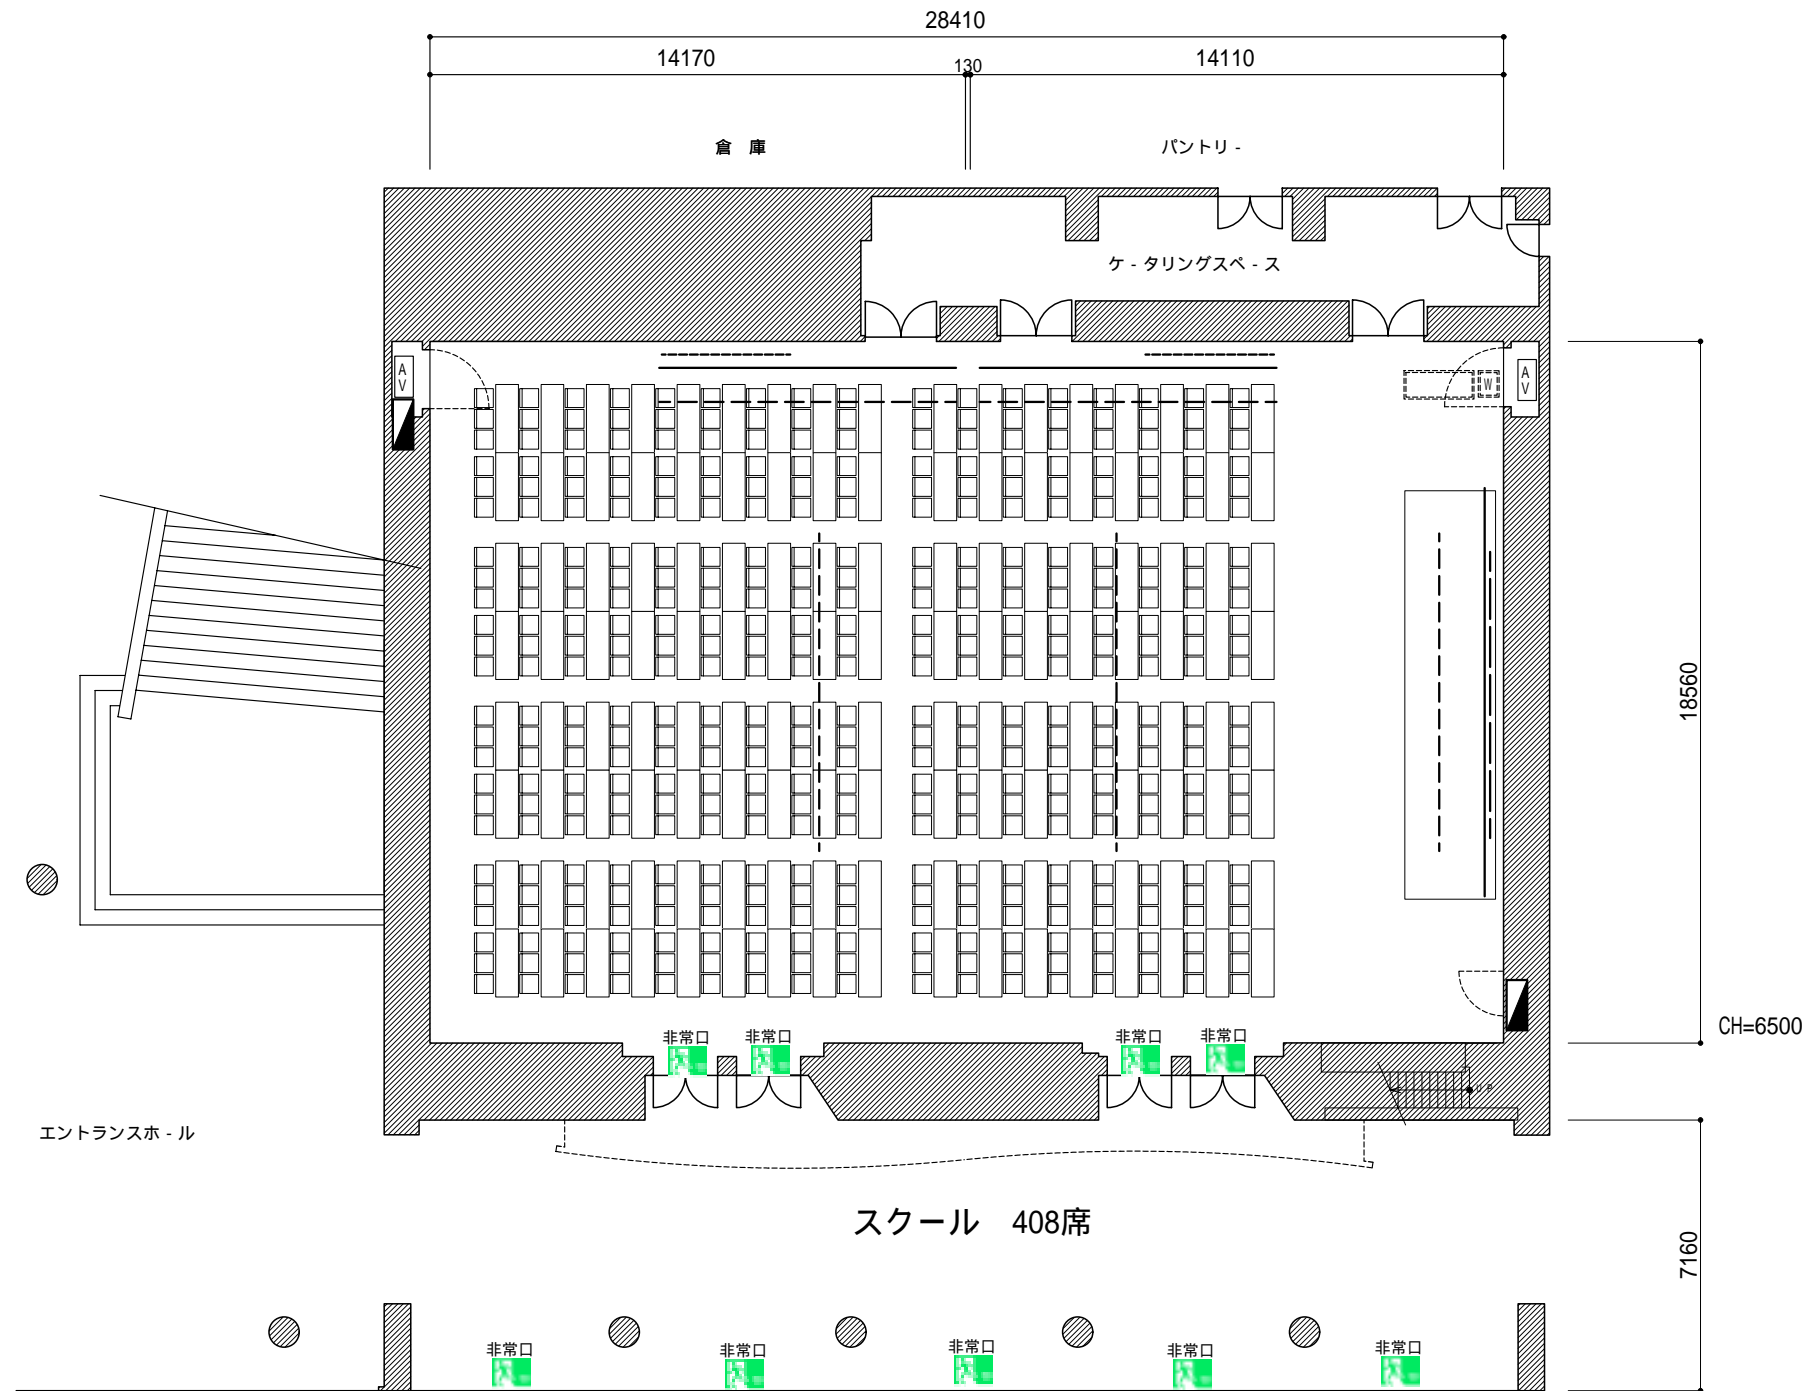

縮尺(S=1/200)

	美術パトン 耐荷重300Kg
	照明パトン 耐荷重300Kg
	スクリーン 320インチ(16:9)
	スクリーン 150インチ(4:3)
	映像・音響接続盤(操作卓用)
	ミキサーワゴン卓(W550 x D700)
	操作卓(W1850 x D750)
	展示用電源盤