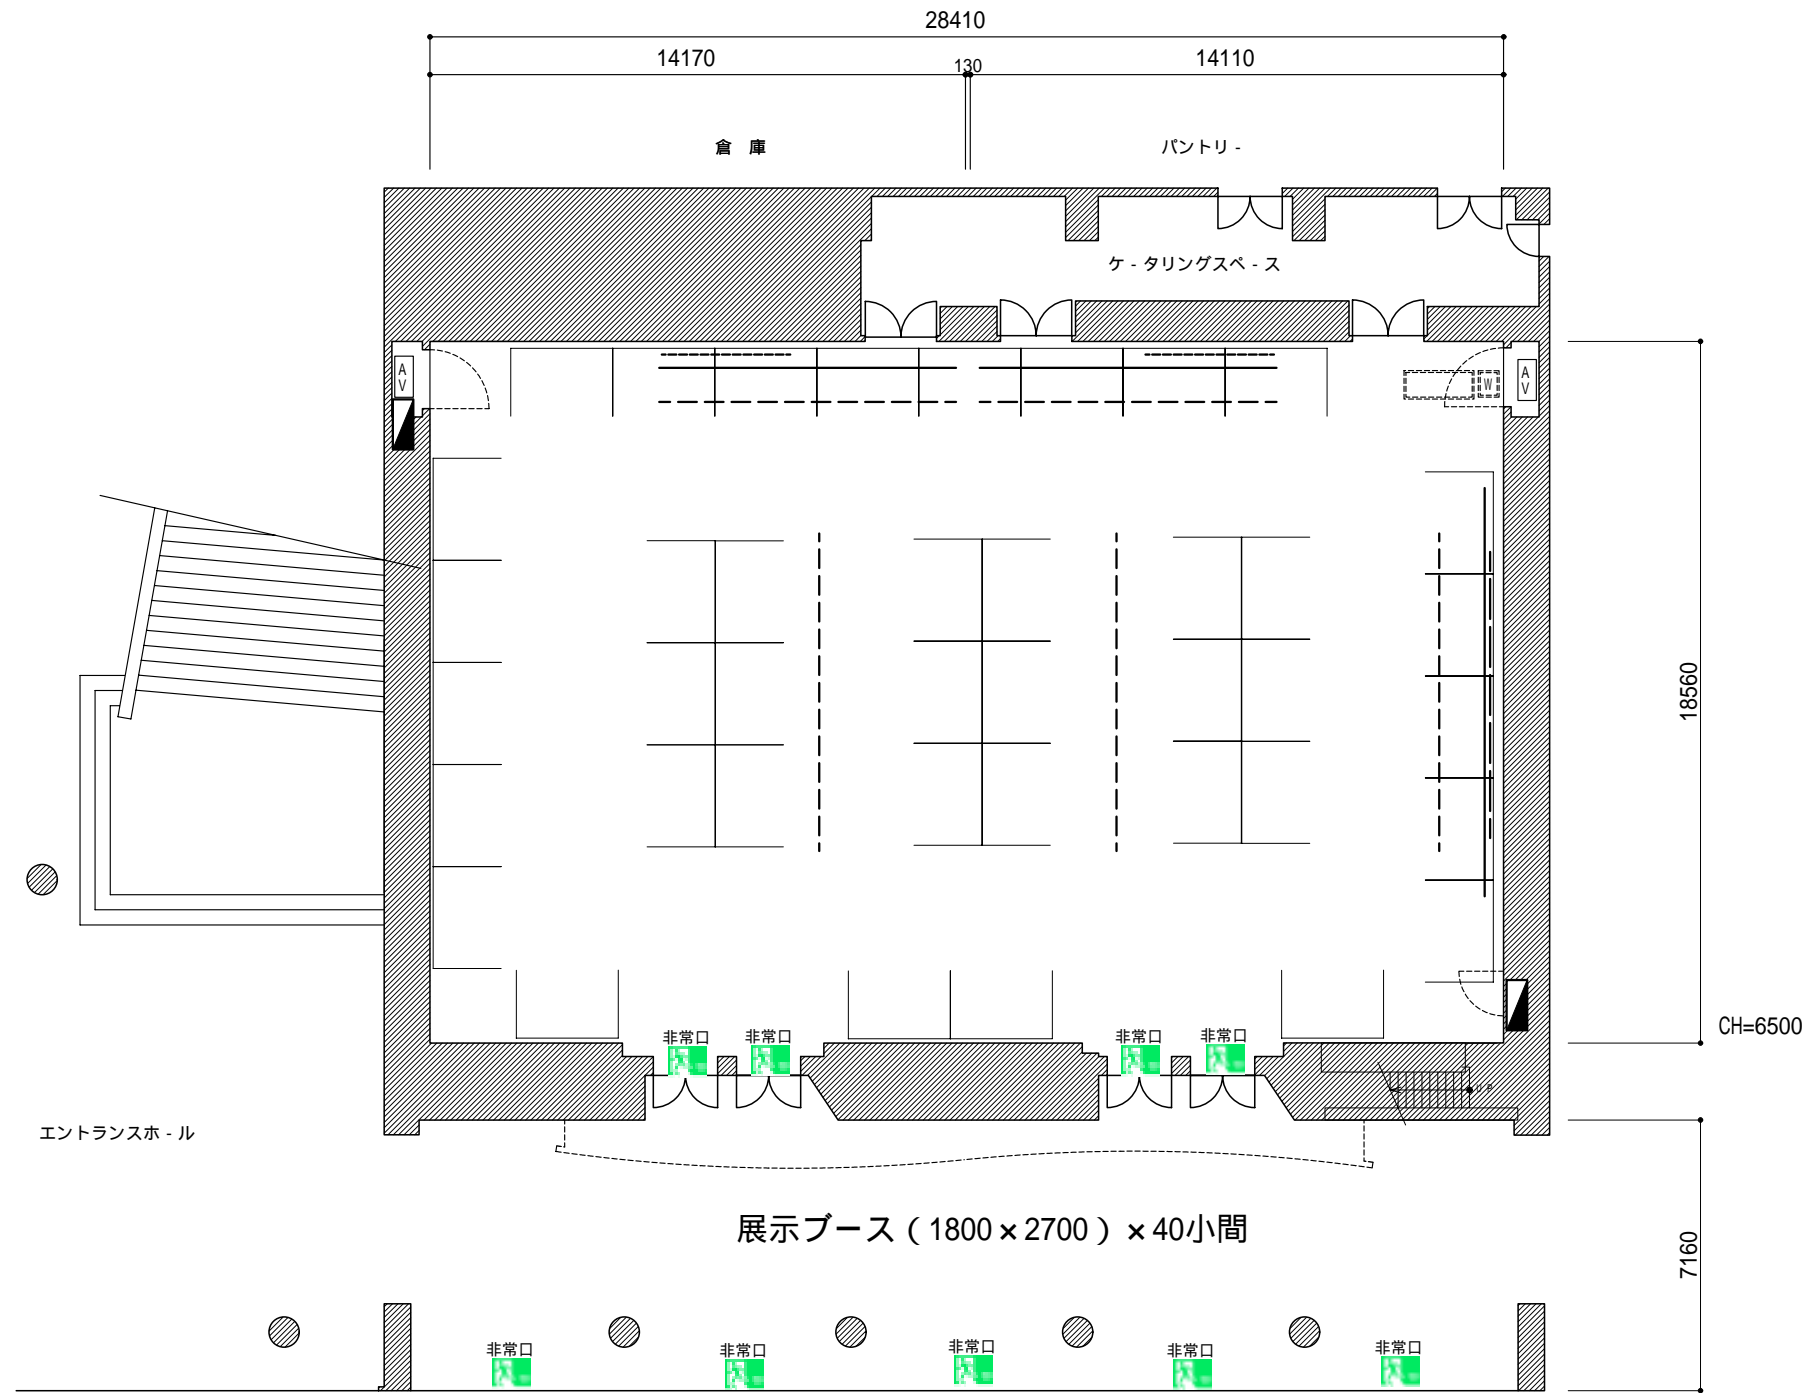

縮尺(S=1/200)

展示ブース (1800 × 2700) × 40小間

	美術パトン	耐荷重300kg
	照明パトン	耐荷重300kg
	スクリーン	320インチ (16:9)
	スクリーン	150インチ (4:3)
	映像・音響接続盤 (操作卓用)	
	ミキサーワゴン卓 (W550 × D700)	
	操作卓 (W1850 × D750)	
	展示用電源盤	