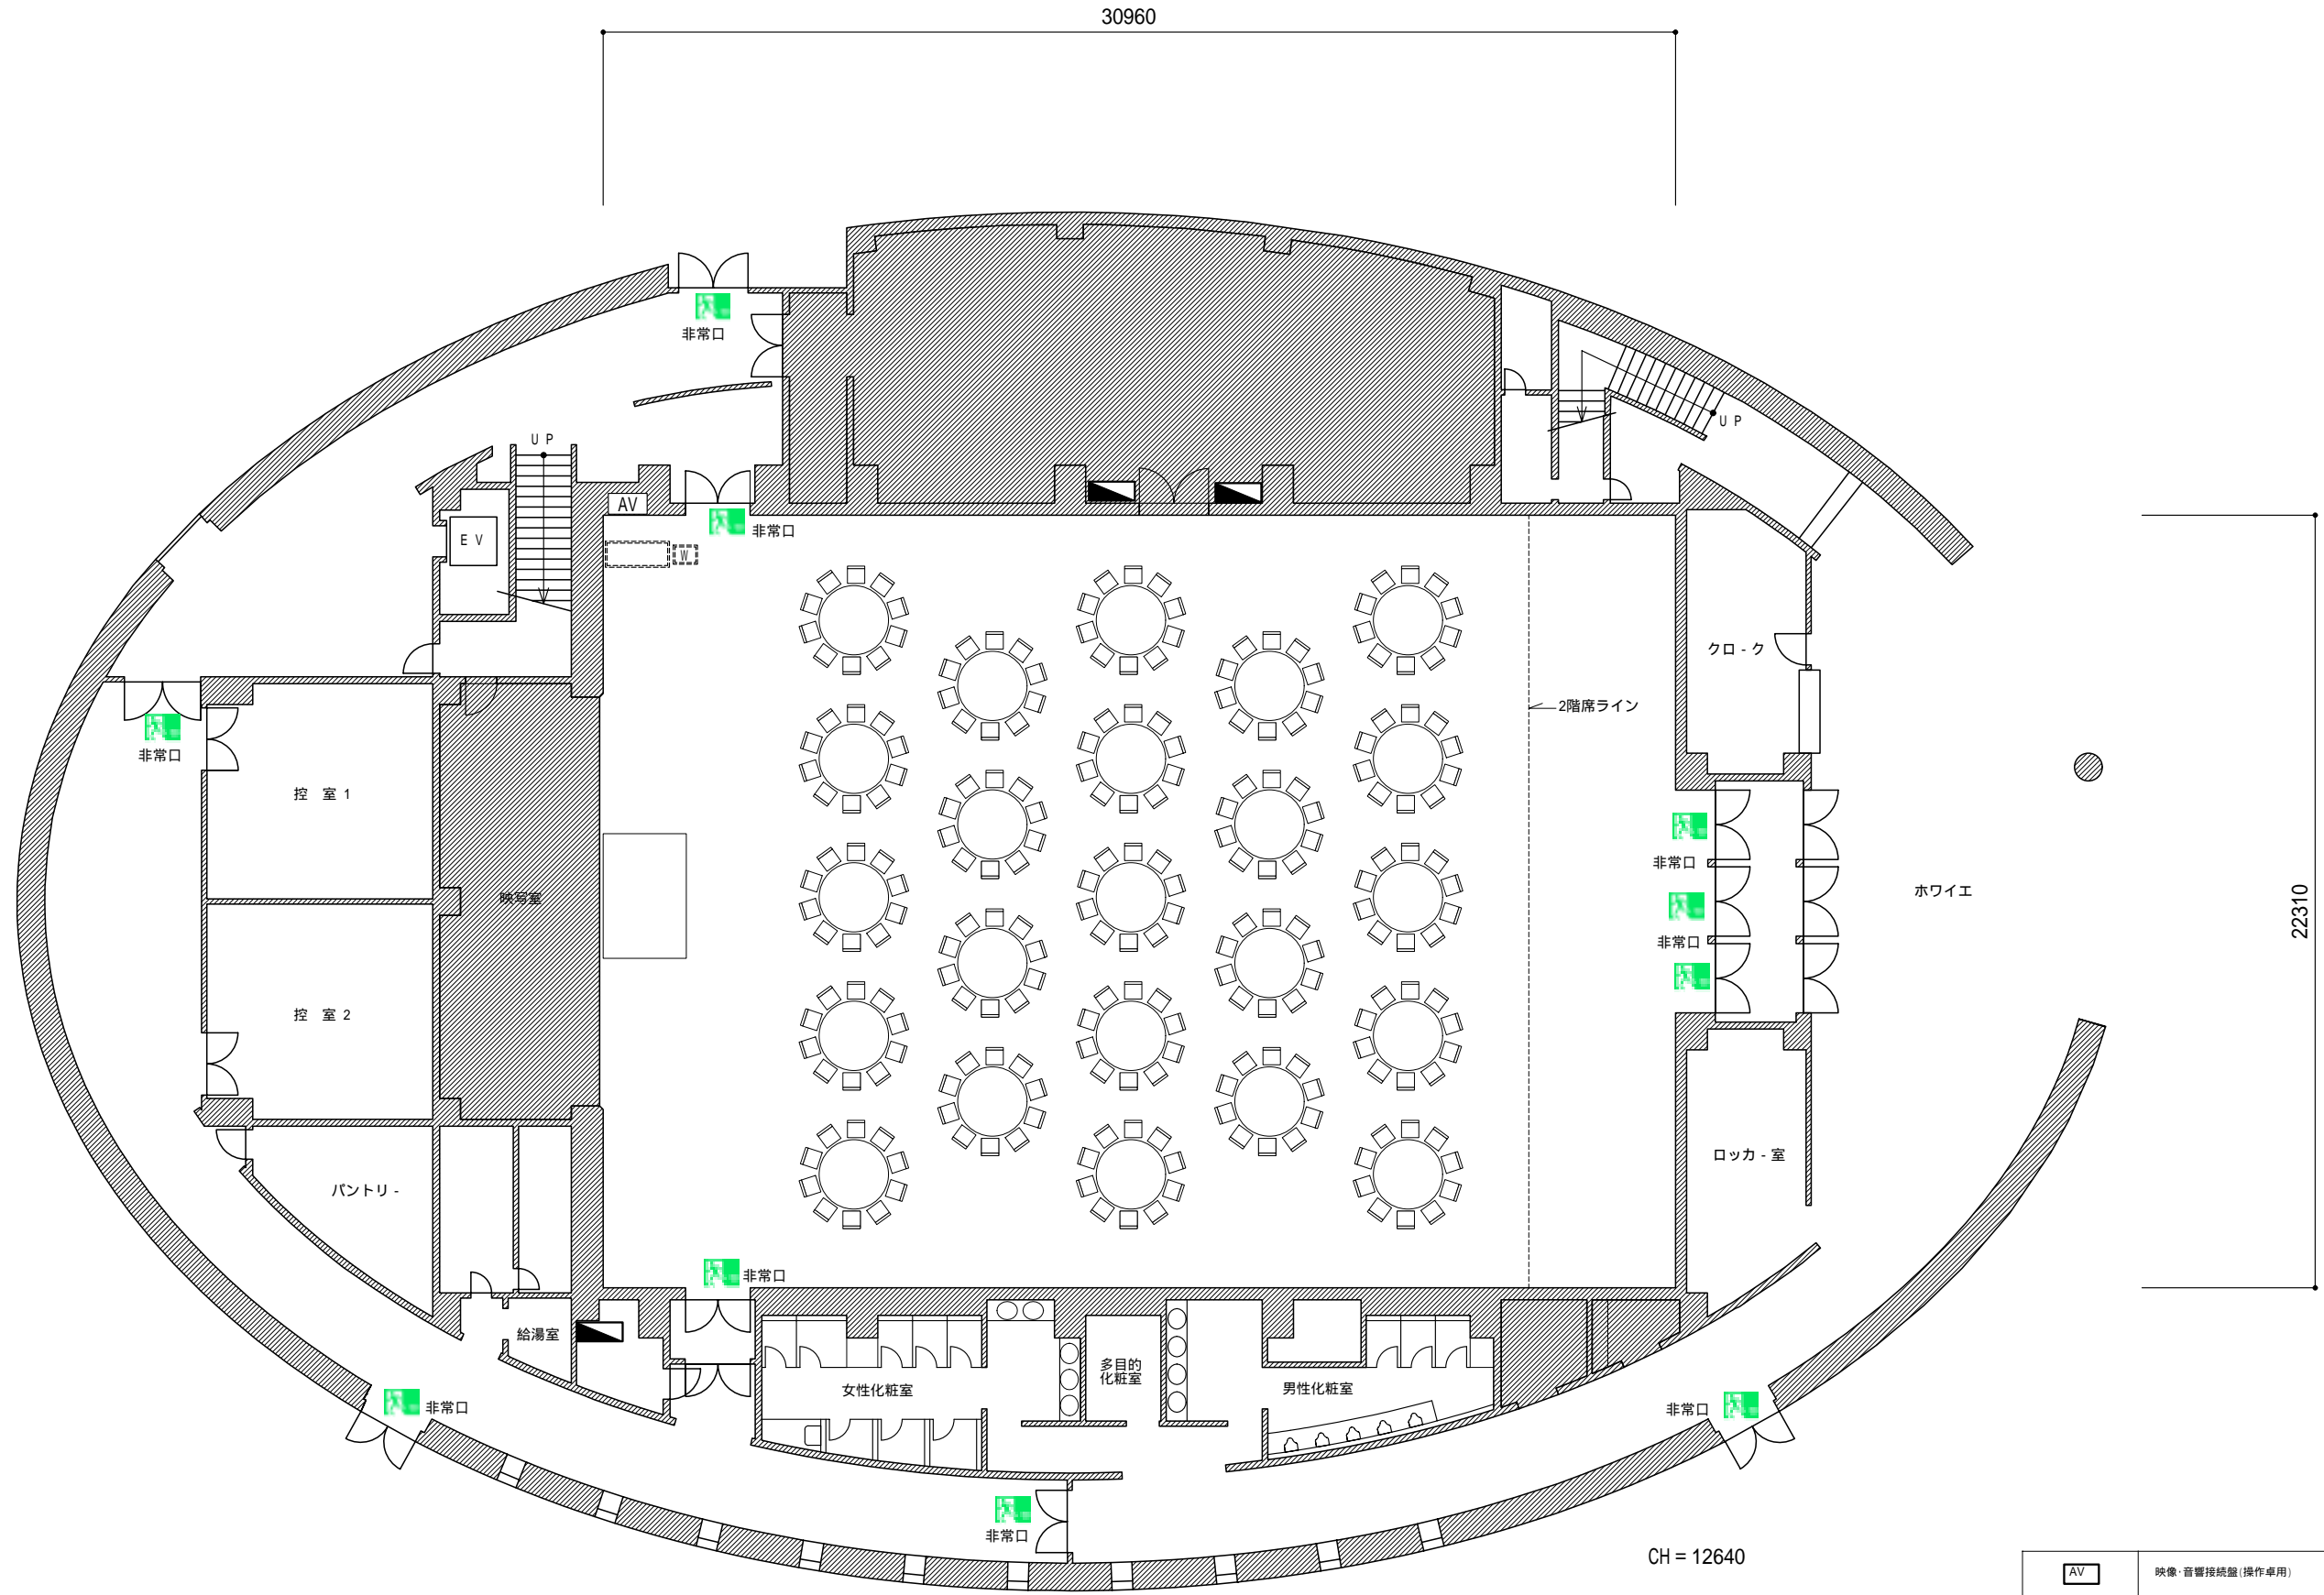

縮尺(S=1/200)

着席パーティ 230席

	映像・音響接続盤(操作卓用)
	ミキサーワゴン車(W550 x D700)
	操作卓(W1850 x D750)
	展示用電源盤