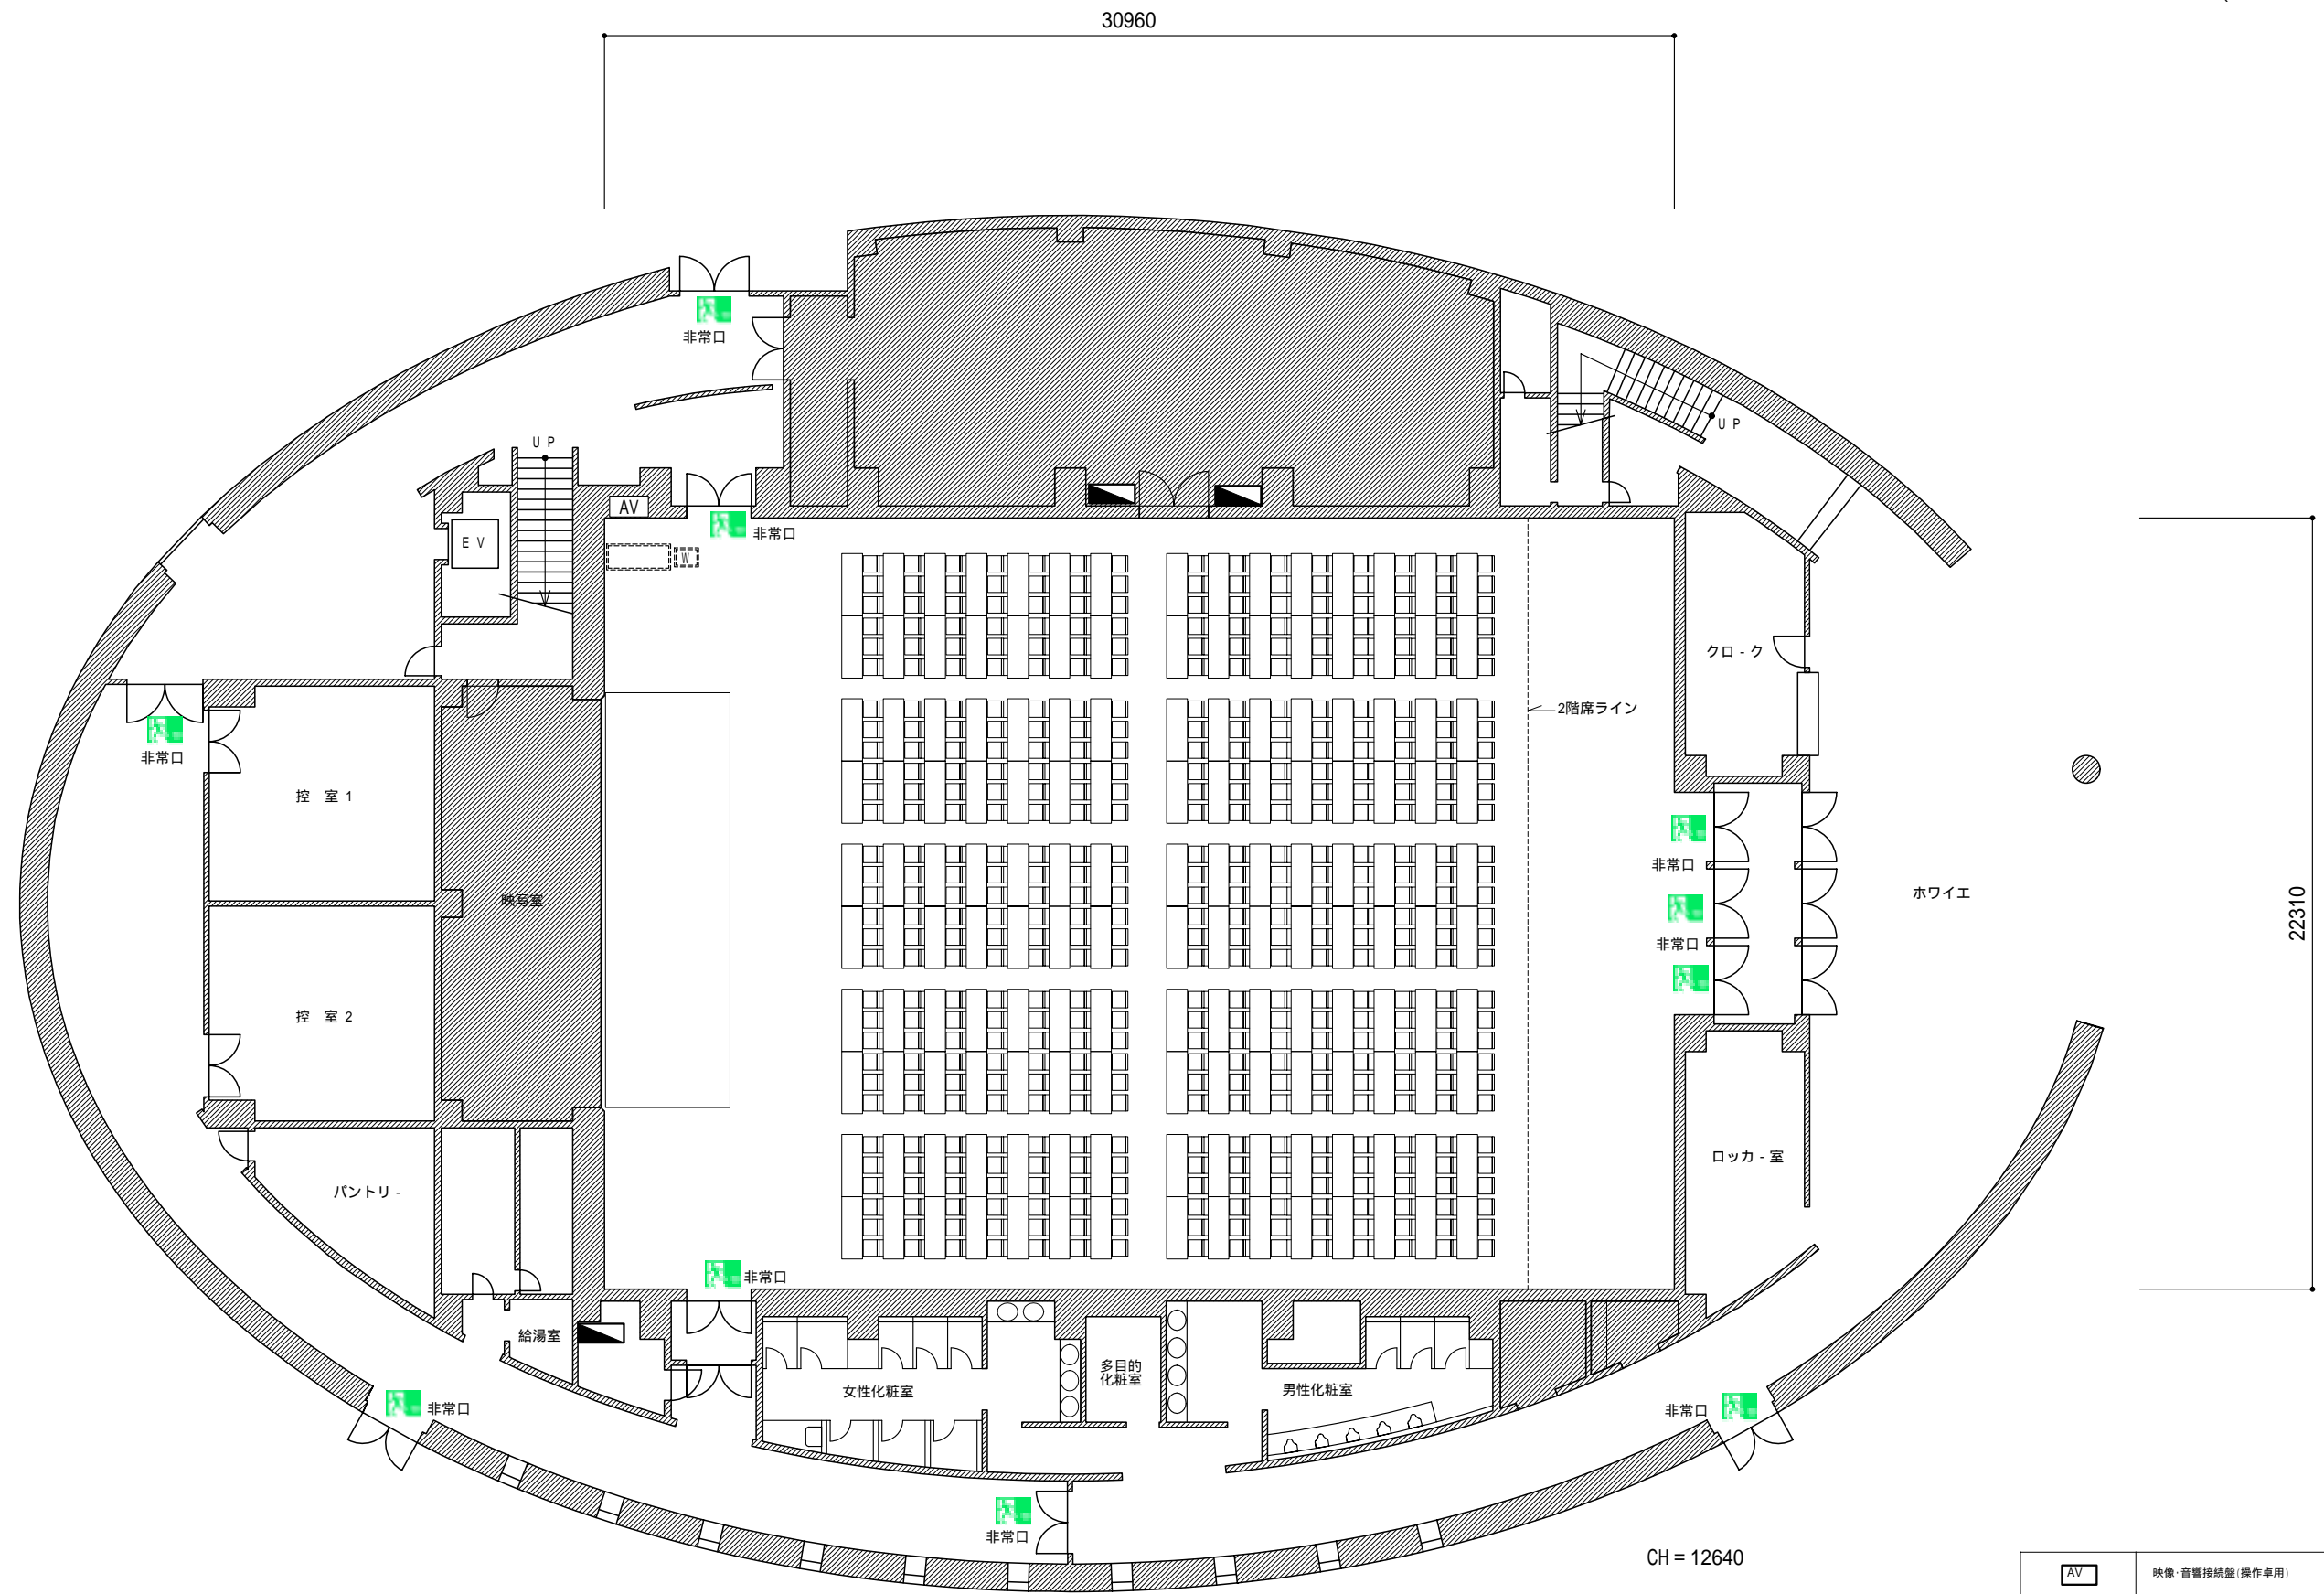

縮尺(S=1/200)

スクール 450席

CH = 12640

	映像・音響接続盤(操作卓用)
	ミキサーワゴン車(W550×D700)
	操作車(W1850×D750)
	展示用電源盤