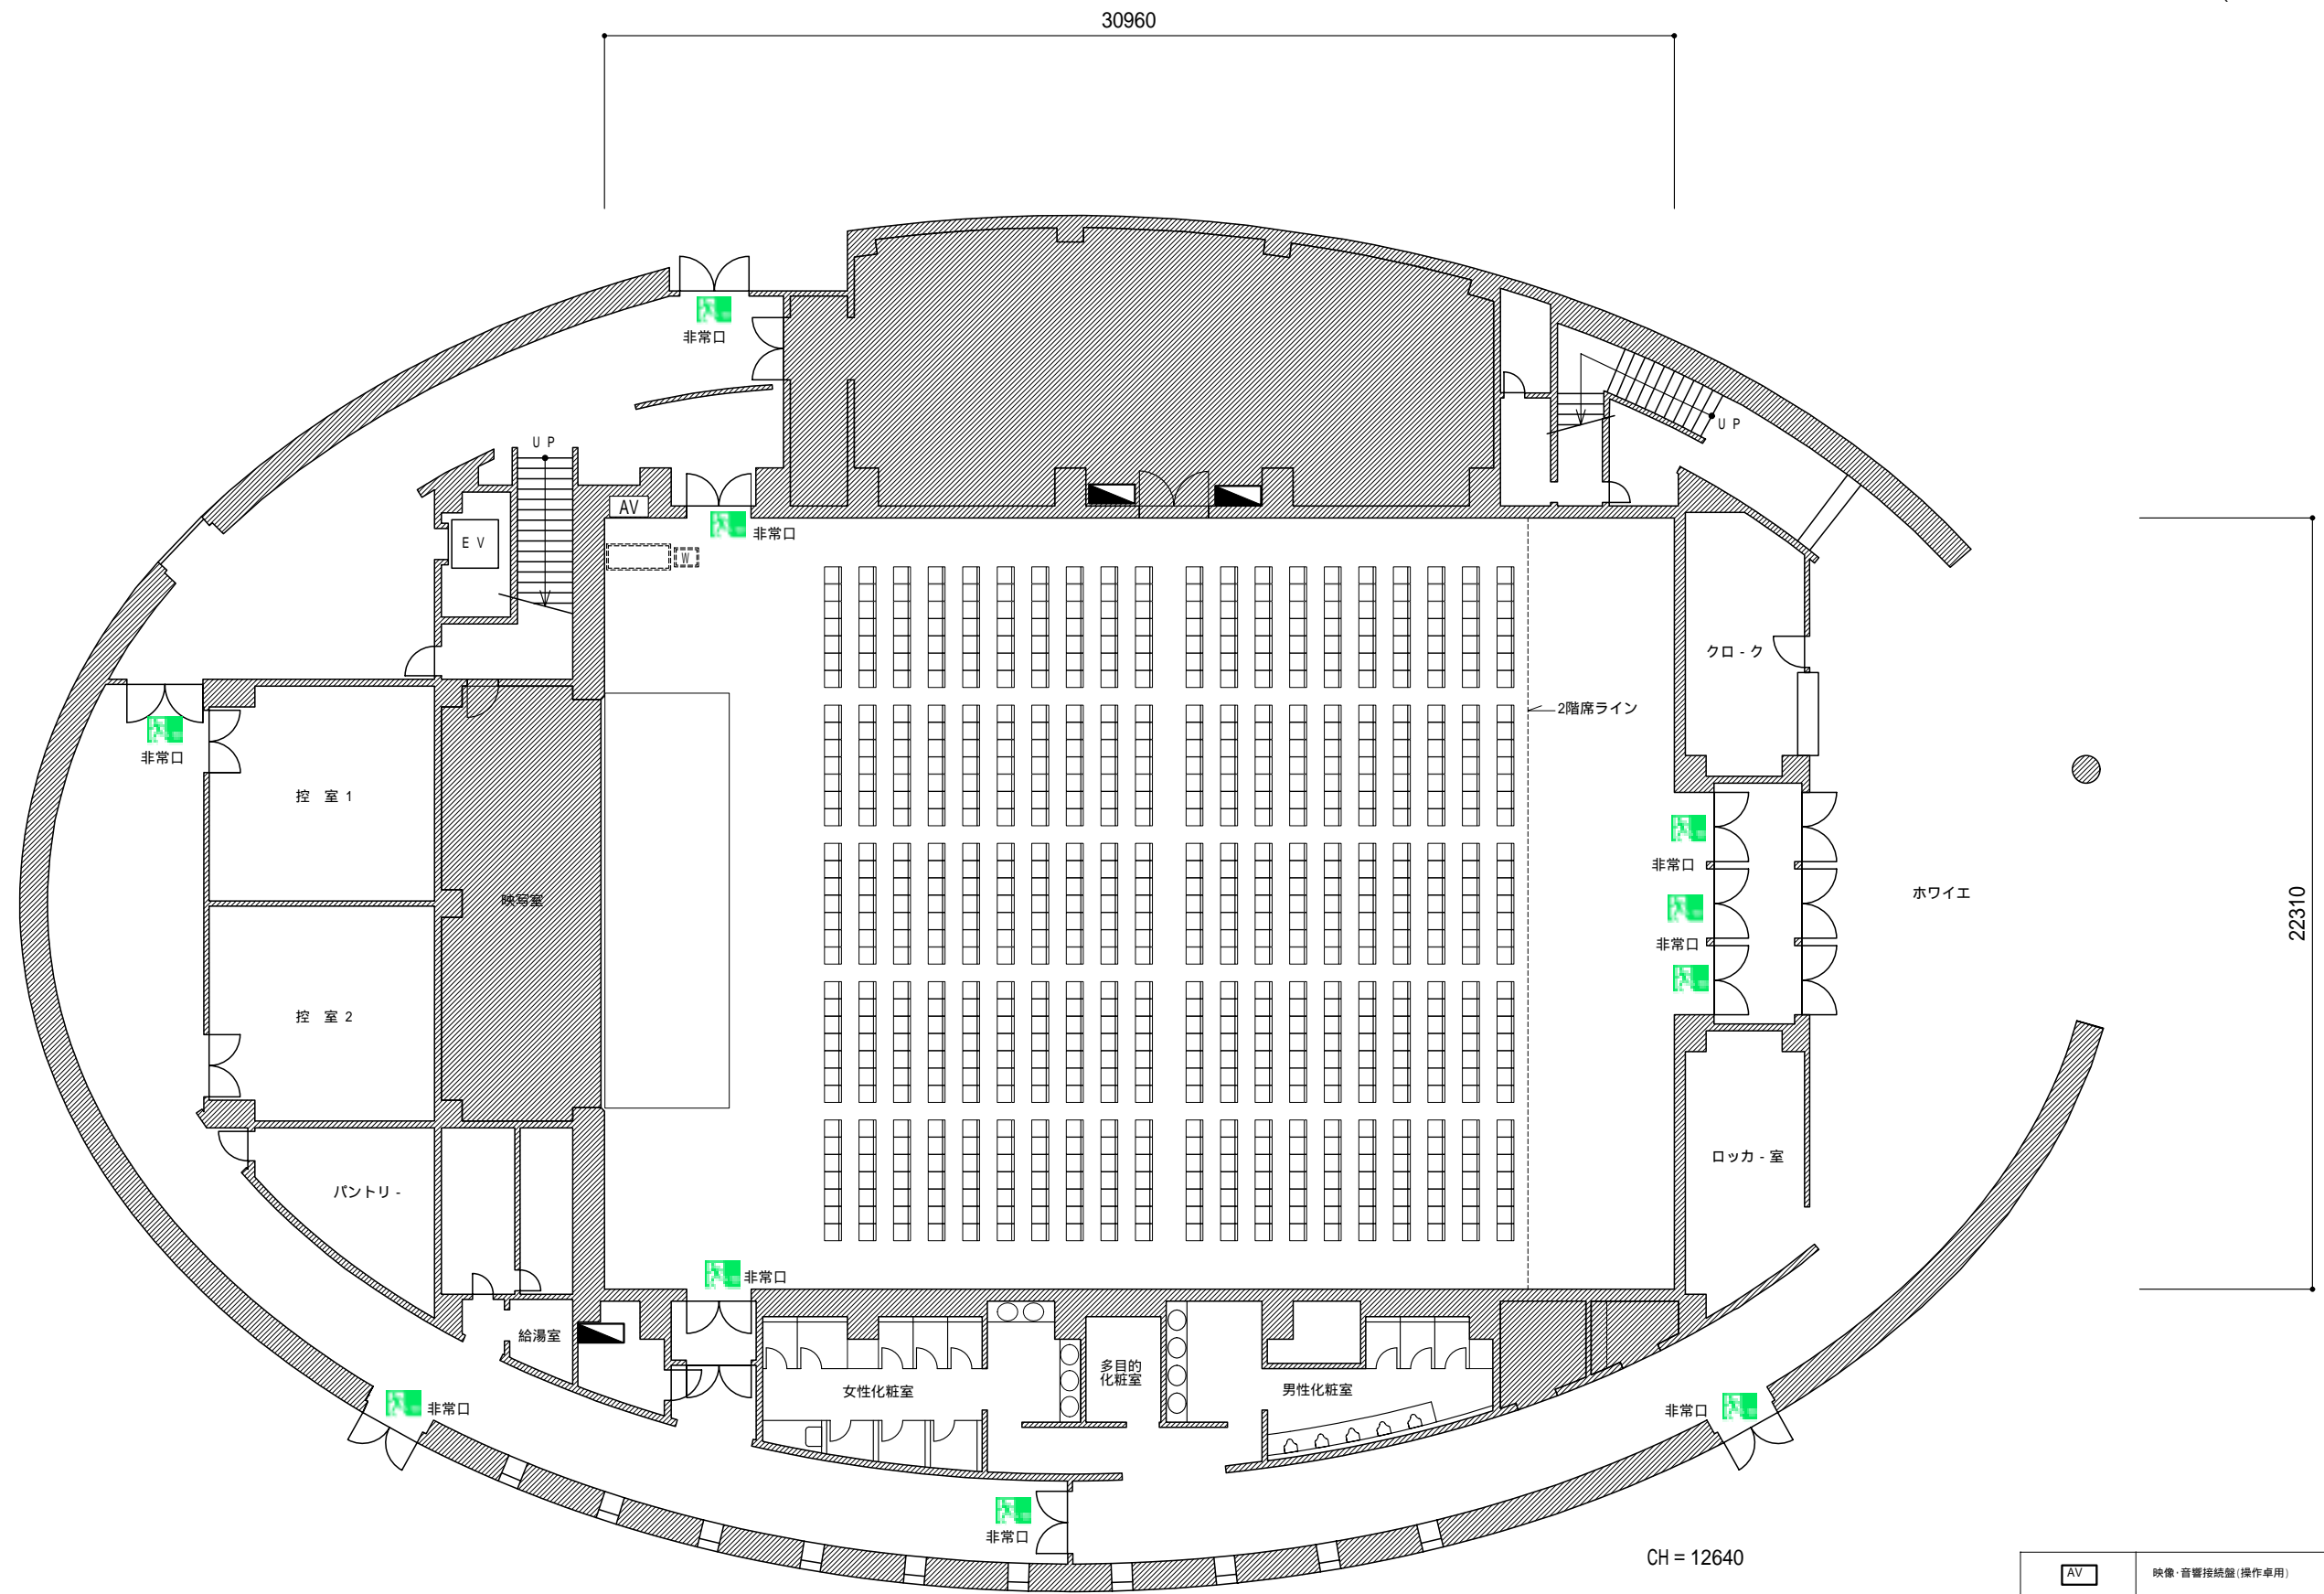

縮尺(S=1/200)

シアター 700席

AV	映像・音響接続盤(操作卓用)
W	ミキサーワゴン車(W550×D700)
操作卓	操作卓(W1850×D750)
■	展示用電源盤