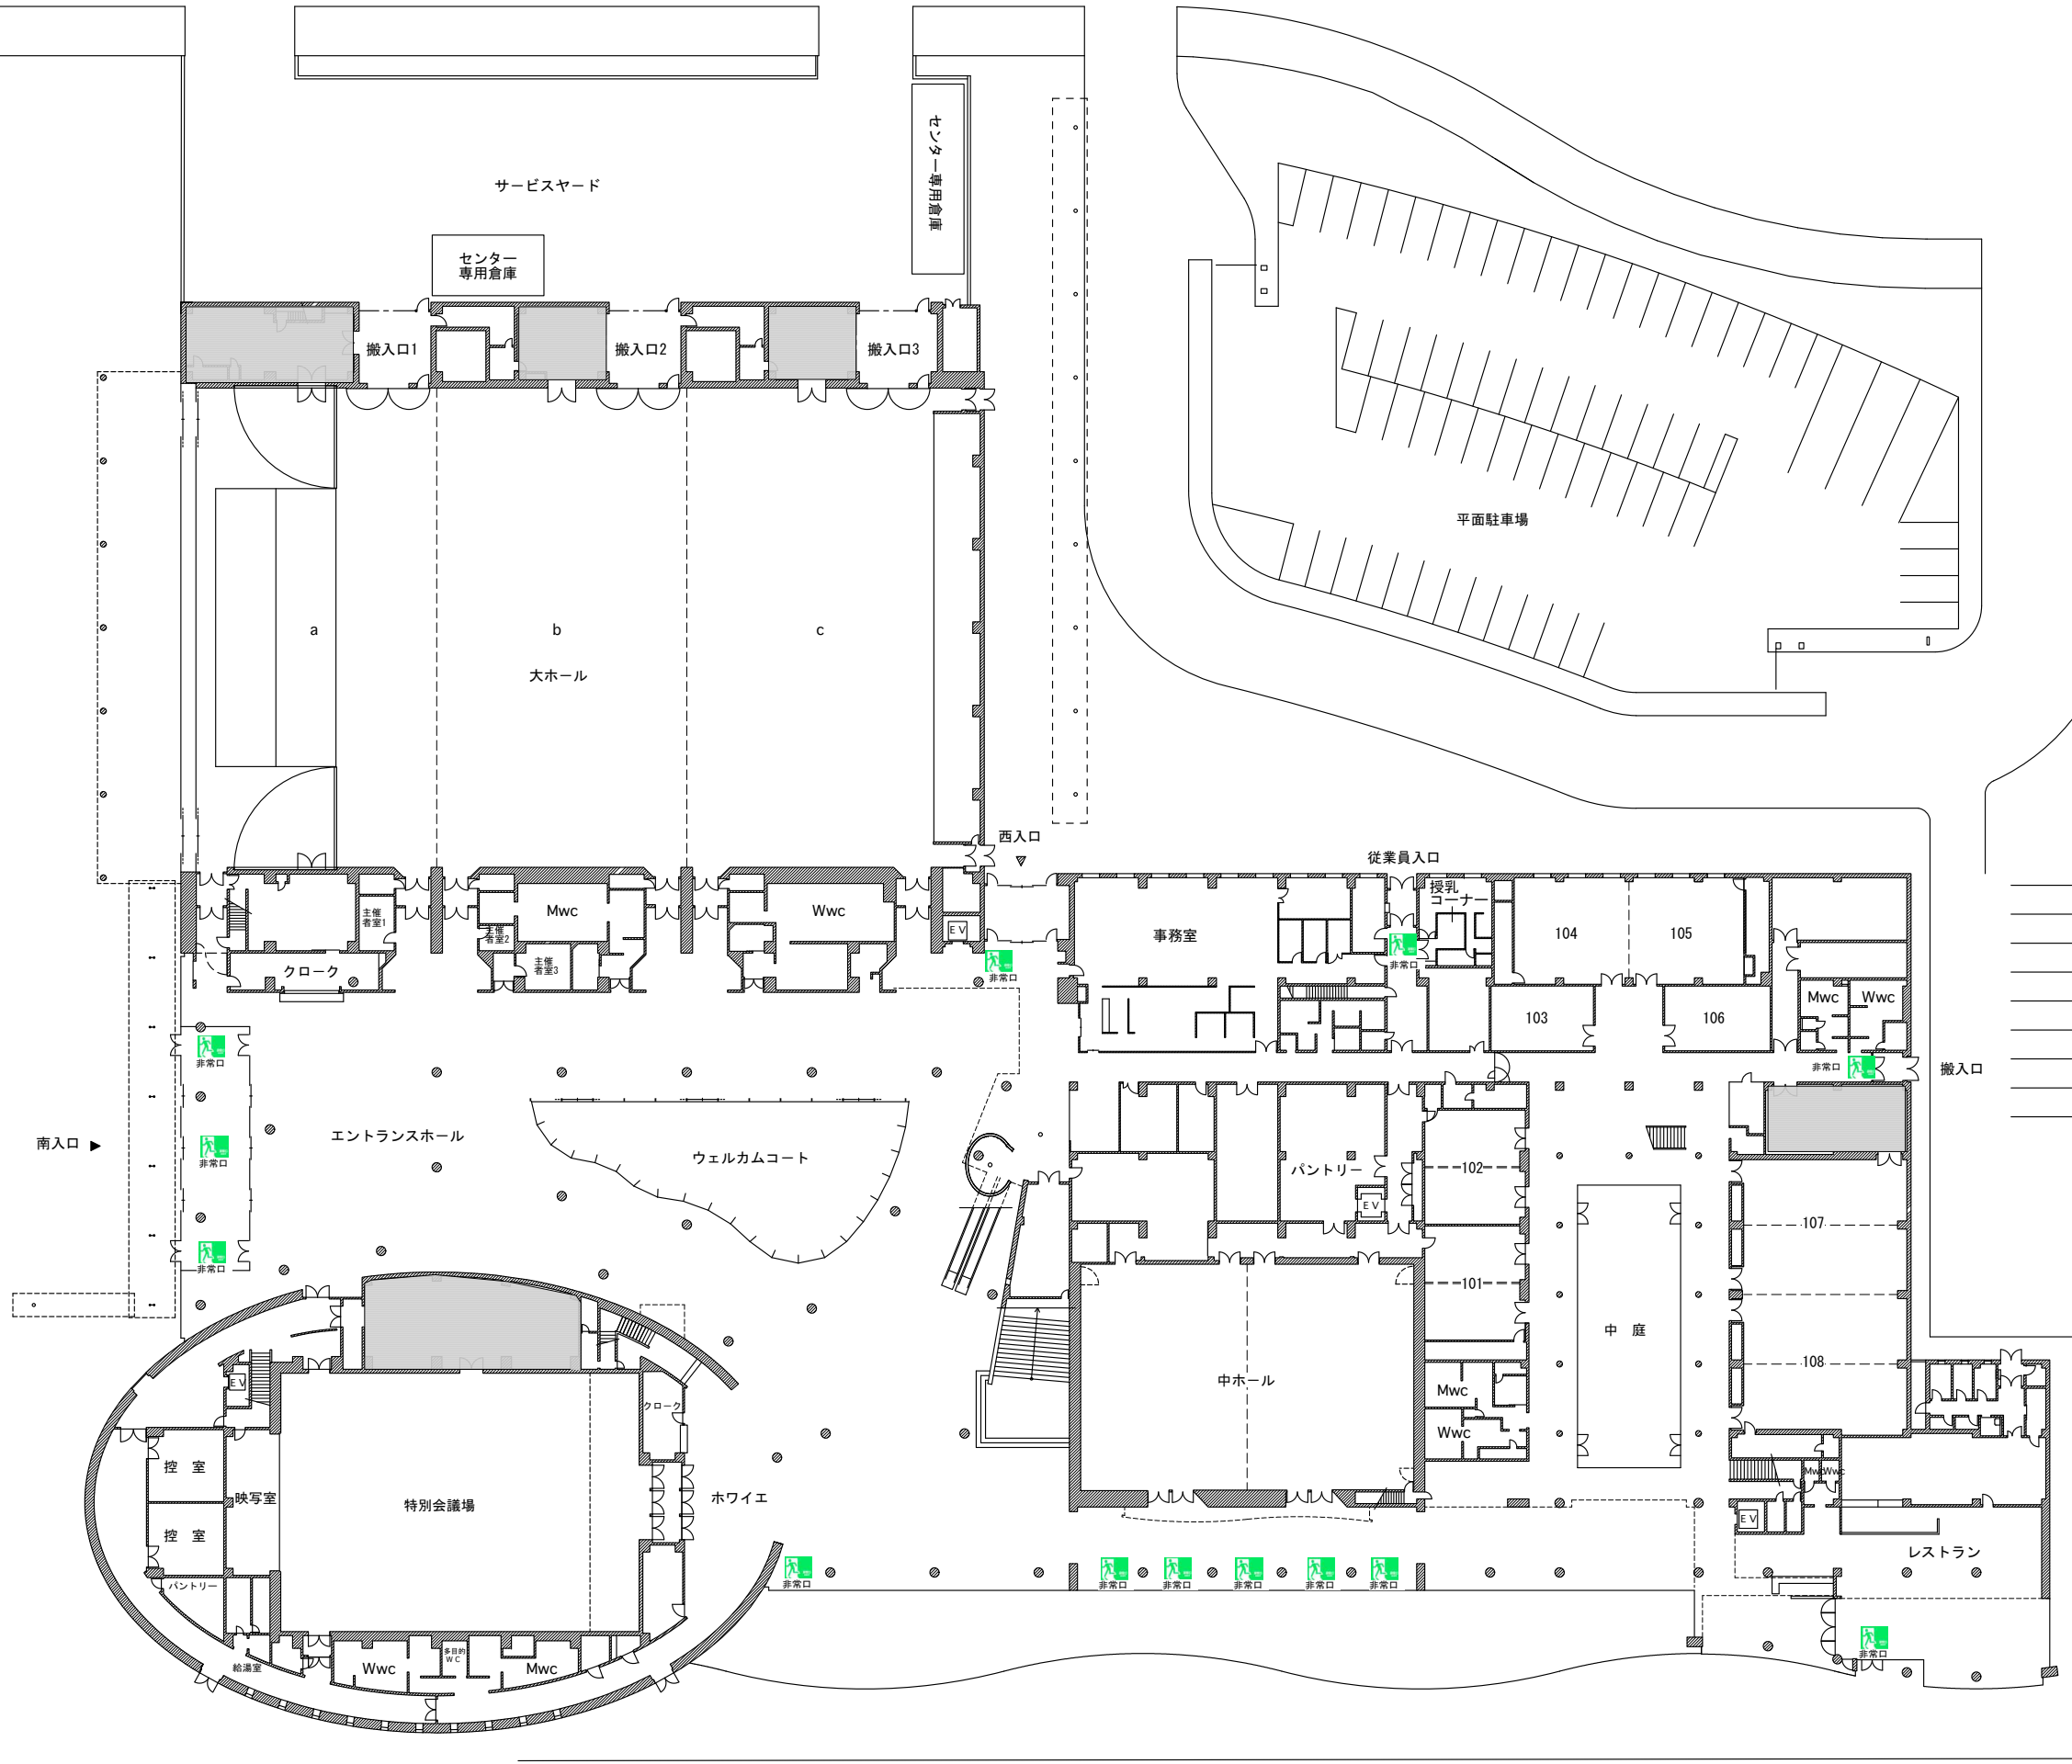

縮尺(S=1/600)

屋外展示場

サービスヤード

センター専用倉庫

搬入口1

搬入口2

搬入口3

副専出庫